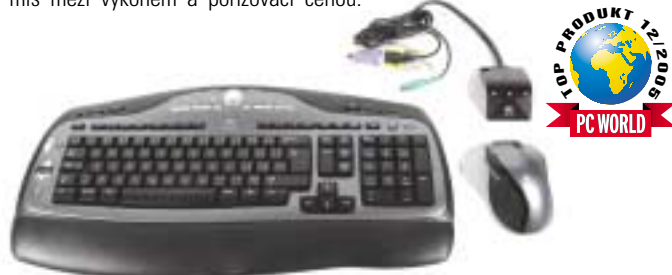

Logitech Cordless Desktop MX3000 Laser

Design:	★★★★★
Ergonomie:	★★★★★
Výbava:	★★★★★
Cena vč. DPH:	2 505 Kč

Jsou klávesnice, které na uživatele dokáží zapůsobit hned na první dojem. Mezi ně patří jistě produkt Logitech Cordless Desktop MX3000 Laser. Komplet se vyznačuje skutečně propracovaným designem. Samotná klávesnice vypadá reprezentativně a dalo by se říci, že futuristicky. Shodně můžeme hodnotit i další součásti balení. Myš vybavená laserovou technologií nabízí propracovaný tvar, dobře padne do ruky a velmi dobře se s ní pracuje. Ostatně jak jsme se v testech přesvědčili, laserová technologie není reklamní trik, ale skutečně skvěle fungující záležitost. Abychom však jen nechválili, je potřeba zmínit i zápory. Je škoda, že k nám klávesnice dorazila pouze v US verzi, tedy bez českého potisku. Rovněž považujeme za chybu, že jsou klávesy rozloženy nestandardním způsobem, jak v oblasti tlačítek Insert, Delete, End atd., tak v oblasti funkčních kláves F1 až F12. Pokud by byl komplet vybaven českým potiskem, mohl by pro mnoho uživatelů představovat příjemný kompromis mezi výkonem a pořizovací cenou.