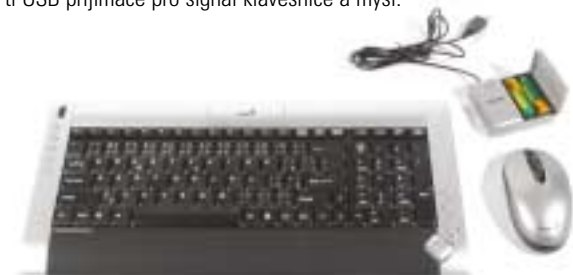

Genius Twintouch LuxeMate Pro

Design:	★★★★★
Ergonomie:	★★★★★
Výbava:	★★★★★
Cena vč. DPH:	1 315 Kč

Komplet s označením Genius Twintouch LuxeMate Pro jsme obdrželi v tenké krabici. Ostatně velmi tenká je i samotná klávesnice. Je vyrobena s nízkým profilem a elegantním designem – alespoň nám se líbí. Celkově na klávesnici umístil výrobce deset multimediálních prvků. Osm z nich představují stříbrná tlačítka. Devátý prvek tvoří otočné kolečko, poslední pak větší čtyřpolohové tlačítko. Design klávesnice hodnotíme jako nadprůměrný. Naopak se nám nelíbilo nestandardní rozložení kláves. Rozložení se podobá notebookovým klávesnicím, to samé platí i o nízkoprofilovém provedení tlačítek. Psaní na klávesnici je však i tak o něco příjemnější než na standardních notebookových. Instalace ovladačů je velmi snadná, dokonce není nutný ani restart, což je dnes výjimka. Myš je optická, vypadá elegantně a funguje dobře. Škoda, že nemá více tlačítek. Pochválit však musíme šest dobíjecích AA baterií a nabíječku v příslušenství. Nabíječka je dokonce magneticky oddělitelnou součástí USB přijímače pro signál klávesnice a myši.