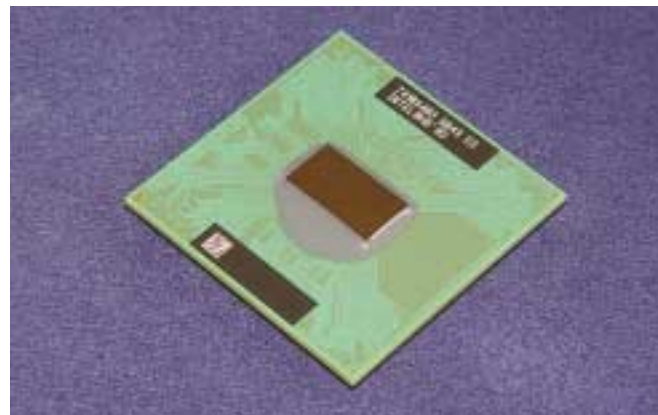

Packardi s AMD

TOMÁŠ JIRÁSKO

■ Společnost HP představila nový osobní počítač HP dx6050, určený zákazníkům malých a středních podniků, vzdělávacích a státních institucí. Ve standardním provedení je tento model vybaven procesorem AMD Athlon XP s architekturou QuantiSpeed™ a technologií 3DNow!, čipovou sadou nVidia nForce2, integrovanou grafickou kartou GeForce4 MX s možností upgrade pomocí AGP slotu, podporou pro dva monitory, pamětí PC2700 (DDR333) s maximální kapacitou 2 GB, výkonným pevným diskem (7 200 otáček za minutu), integrovanou síťovou kartou 3Com NIC a šesti rozhraními USB 2.0.

V České republice bude řada dx6050 dostupná pro prodejce HP formou konfiguratoru Top Config. Ten nabízí možnost individuálních úprav a konfiguraci sestav přímo u prodejních partnerů. Zákazníci si tak mohou zvolit poměr výkonu a ceny dle vlastní potřeby a možností. Do sestav je možné vybrat procesory AMD Athlon XP různého výkonu, pevné disky do kapacity až 160 GB, paměť DDR SDRAM do 2 GB anebo například osmichlostní DVD mechaniku +R/+RW.

Odkaz: www.hp.cz

Dothan na scéně

ČESTMÍR ŽÁK

■ Intel 10. května oficiálně představil Pentium M „Dothan“, nástupce stávajícího Pentia M s jádrem „Banias“. Nová řada procesorů s podporou technologie Centrino se vyznačuje 90nm výrobním procesem a 2MB L2 cache.

Procesory Dothan pracují s FSB 400 MHz, k dispozici jsou tři varianty lišící se frekvencí: základní model pracuje na 1,7 GHz, střed představuje 1,8GHz verze a pomyslný vrchol reprezentuje momentálně nejvýkonnější Dothan s kmitočtem 2,0 GHz.

Odkaz: www.intel.com

Ve znamení dvacítek

TOMÁŠ JIRÁSKO

■ Společnost iiyama připravila na jaro 2004 dva nové LCD displeje s úhlopříčkou 20,1" – ProLite H510 a ProLite E511S.