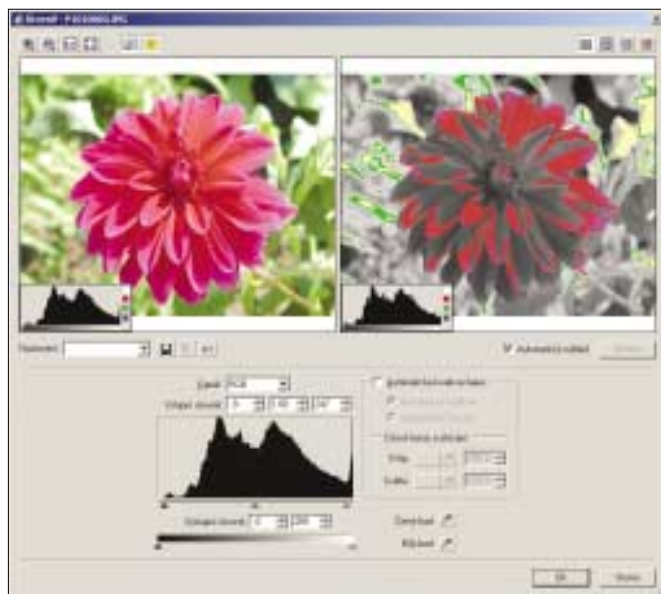

Zoner Media Explorer 6

HYNEK VÁCHA

■ Díky stále se zlepšujícím digitálním fotoaparátům roste jejich prodej, a i to tlačí jejich ceny níž a níž. Již dávno jsou pryč doby, kdy „digitál“ byl jen jakýmsi módním výstřelkem, protože se jeho výstupy ani zdaleka nedaly přirovnat ke klasické fotografii. Kvalita dnešních optických snímačů i použité optiky dostačuje i pro pozdější tisk fotografií. Většina fotek, vytvoře-

ných digitálním fotoaparátům, však zůstává pouze v elektronické podobě. Proto je dobré mít nějaký program, který vám umožní fotografie třídit, upravovat, archivovat a později i snadno prohlížet. Jedním z programů, jenž vám všechny tyto funkce poskytne, je též Zoner Media Explorer, který bude v nejbližších dnech dostupný již v verzi 6. V tomto vydání doznal produkt množství vylepšení a úprav. Mezi ty nejzásadnější patří vznik archivu médií, jež vám umožní vytvoření databáze obrázků i s jejich náhledy (jejichž velikost si můžete nastavit), takže získáte komplexní přehled o všech svých snímcích. Jakmile si budete chtít některý z obrázků prohlédnout, budete vyzváni k vložení CD/DVD (samozřejmě pokud fotografie nemáte na pevném disku). Přímou z programu též můžete vypálit vybrané snímky a k nim přiložit prohlížeč. Přibyly také nové filtry pro odstraňování vad obrazu, jako je šum, soudkovitost, a pro vylepšení obrazu, tedy maskování neostrosti či pokročilý převod na stupně šedi. Zajímavé je jistě i „klonovací razítko“, jež vám umožní z obrázku odstranit předměty, které jste na něm nechtěli. Z ostatních novinek již jen namátkou například vylepšení informací o obrázku, HTML galerie, úprava teploty barev a další.