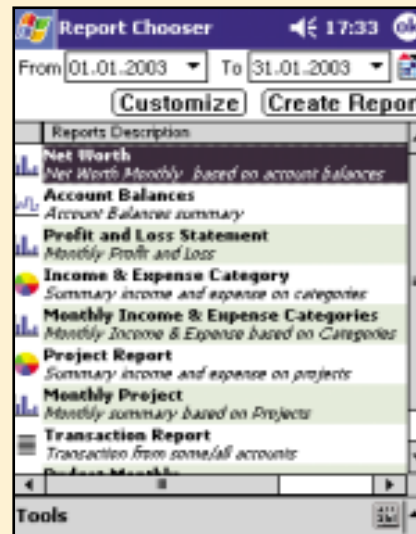

Odkaz: www.clickgamer.com

CASH ORGANIZER

Cash Organizer 2003 Deluxe představuje kompletní nástroj pro správu financí jak u domácího krbu, tak jeho využitelnost zasahuje i do sféry obchodní a pracovní. Je schopen v rámci managementu a analýzy zpracovat informace týkající se několika na sobě nezávislých účtů i platebních karet a pohybů na těchto kontech. Pro dosažení co nejlepší přehlednosti nabízí program řadu filtrů, trojrozměrné grafické výstupy a tabulky. Finanční údaje je možné synchronizovat s Microsoft Money. Operace s finančními prostředky uživateli ulehčí implementovaná funkce AutoFill, která si pamatuje hodnoty opakujících se polí. Odkaz: <http://www.inesoft.com>