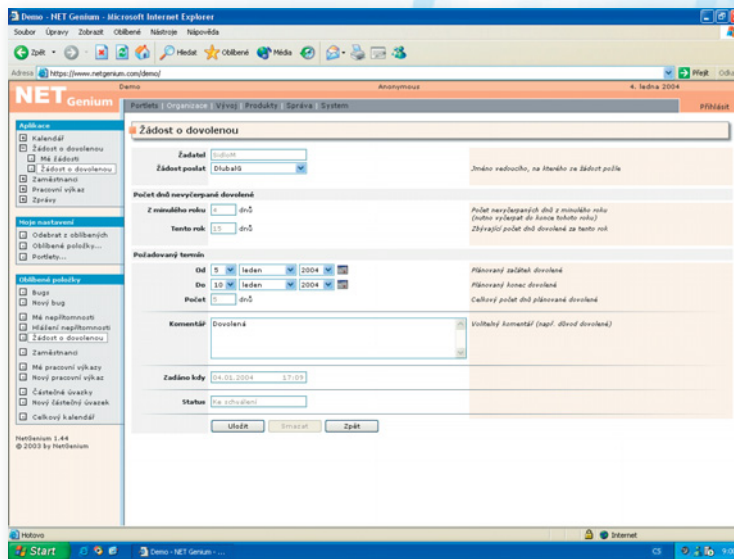

Formulář pro zadávání dat

Kontakt

NetGenium s.r.o. ■ Anglická 28 ■ 120 00 ■ Praha 2
info@netgenium.com ■ Tel./Fax.: +420 242 441 548

NET GENIUM