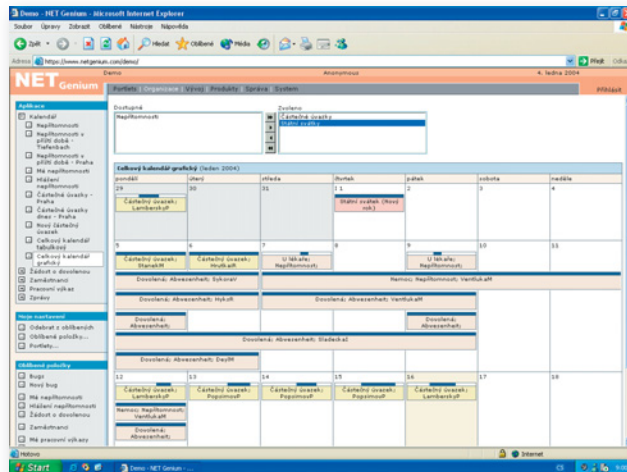

NET Genium

Vaše komunikační centrum

Kalendář

Export/Import

- ▶ **Export/Import** do aplikace **Microsoft Excel** umožňují hromadné úpravy dat a jejich zpětné začlenění do intranetu.
- ▶ **Export** do aplikace **Microsoft Word** zajišťuje rychlou a efektivní tvorbu tiskových sestav.
- ▶ S využitím **exportu** do aplikace **Outlook Express** nebo **Microsoft Outlook** lze snadno rozeslat e-maily s daty z Vašeho intranetu.