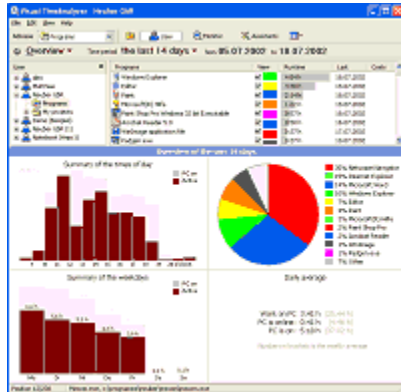

Select user and time periode and see: Week statistics, hourly computer exploitation, most used programs, online time, active working time, pause times, opened documents, projects, day summary (diary), history and intensity of program usage (ideal for project overview), extent of the use of available programs, visited web pages (time,Url,title), TopTen of the most popular web pages.

{button ,AL("Shareware-en")} [Related Topics](#)

PC On/Off Time arbeitet nur unter Windows XP,NT,2000,2003. Eine umfassende Auswertung Ihrer Arbeitszeiten und Projekte erhalten Sie mit der professionellen Zeiterfassungssoftware [Visual TimeAnalyzer](#) - unabhängig von der Windows-Version.

[Mehr Informationen](#)

Das Visual TimeAnalyzer Tool **PC On/Off Time** zeigt grafisch die tägliche Arbeitszeit der letzten 3 Wochen an Ihrem Computer an. Hierzu wird die Windows Protokoll Datei ausgelesen. **PC On/Off Time** ist kostenlos und arbeitet unter Windows XP,NT,2000,2003.

Software Tipp: Visual TimeAnalyzer

für alle Windows-Versionen verfügbar

Visual TimeAnalyzer registriert und analysiert automatisch alle PC Aktivitäten (aber keine Tasteneingaben). Projekte, Arbeitszeiten, Pausen, Kosten, Software- und Internetnutzung werden für jeden Benutzer