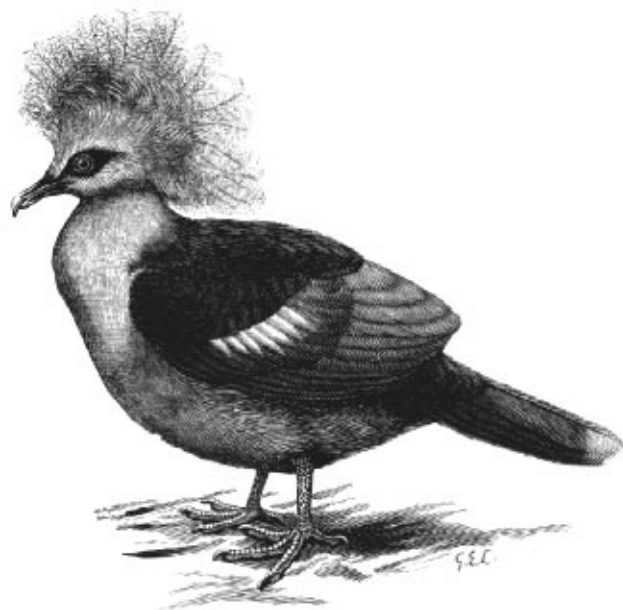

# PTÁCI.

Papoušek Jako (*Psittacus erithacus*). 1/3 vel.

Sluka lesní (*Scolopax rusticola*). 2/7 vel.

Kukačka (*Cuculus canorus*). 2/7 vel.

Holub korunáč (*Goura coronata*). 1/9 vel.

Ika veliká (*Alca impennis*). 1/6 vel.

Špaček obecný (*Sturnus vulgaris*). 1/2 vel.

Orlosup bradatý (*Gypaetus barbatus*). 1/9 vel.