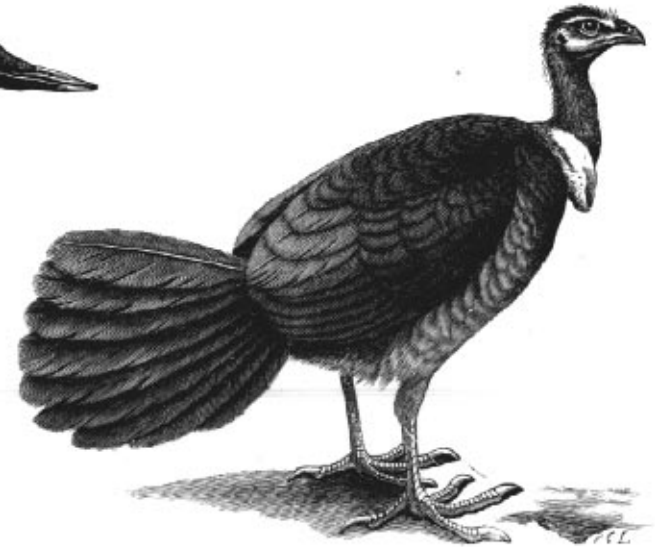

# PTÁCI.

Papoušek Jako (*Psittacus erithacus*). 1/3 vel.

Sluka lesní (*Scolopax rusticola*). 2/7 vel.

Kukačka (*Cuculus canorus*). 2/7 vel.

Holub korunáč (*Goura coronata*). 1/9 vel.

Ika veliká (*Alca impennis*). 1/6 vel.

Špaček obecný (*Sturnus vulgaris*). 1/2 vel.

# PTÁCI.

Emu (*Dromaeus novae-hollandiae*). 1/20 vel.

Potáplice lední (*Colymbus glacialis*). 1/8 vel.

Kur houštiný (*Cathartes aura*). 1/6 vel.

Pelikán kadeřavý (*Pelecanus crispus*). 1/9 vel.

Drop veliký (*Otis tarda*). 1/9 - 1/10 vel.

Orlosup bradatý (*Gypaetus barbatus*). 1/9 vel.