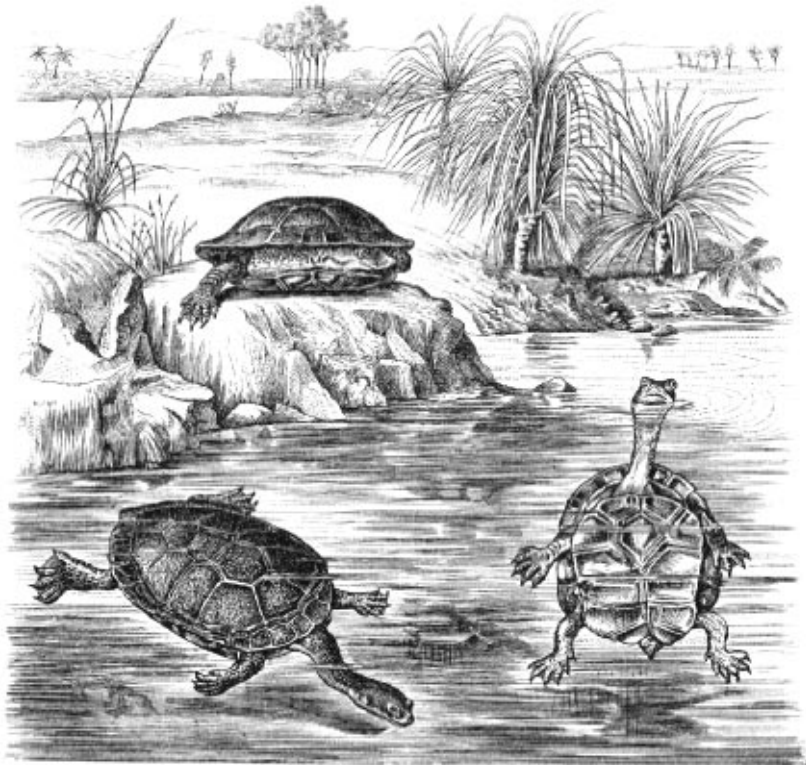

# PLAZI.

Australský ještěr *Chlamydosaurus Kingi*; 1/4 vel.

*Draco volans*, drak létající, z ostrovů Sundských; 2/3 vel.

# PLAZI.

*Heloderma suspectum*, jedovatá ještěrka americká; 1/5 vel.

*Naja tripudians*, brejlovec indický; 1/5 vel.

# PLAZI.

*Hatteria punctata* (*Sphenodon punctatum*), žijící na Nov. Zelandě; 1/3 vel.

*Chelodina longicollis*. Želva hadí z již. Austrálie; 1/4 vel.