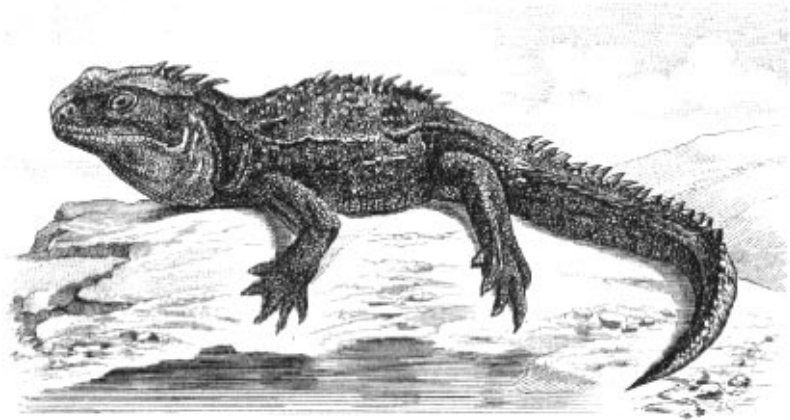

# PLAZI.

Australský ještěr *Chlamydosaurus Kingi*; 1/4 vel.

*Draco volans*, drak létající, z ostrovů Sundských; 2/3 vel.

# PLAZI.

*Heloderma suspectum*, jedovatá ještěrka americká; 1/5 vel.

*Naja tripudians*, brejlovec indický; 1/5 vel.

# PLAZI.

*Hatteria punctata* (*Sphenodon punctatum*), žijící na Nov. Zelandě; 1/3 vel.

*Chelodina longicollis*. Želva hadí z již. Austrálie; 1/4 vel.