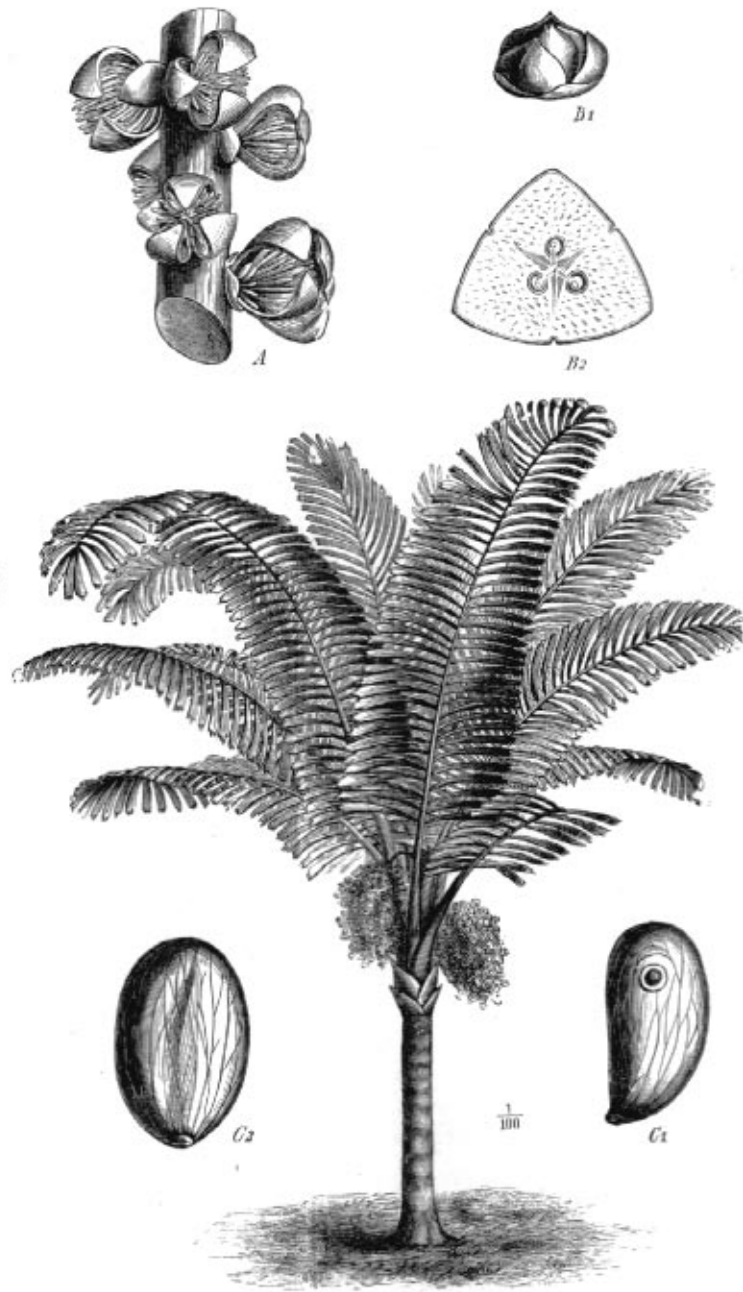

PALMY.

Raphia vinifera P. de B. var. *taedigera*, celkový pohled na palmu.

Mauritia flexuosa L., fil,
celkový pohled na palmu.

Bactris speciosa Mart. Skupina kmenů,
pod nimiž indiánská chatrč.

PALMY.

Phoenix spinosa Thonn., datlovník ostnitý; starý peň kvetoucí.

Arenga saccharifera Labill.; celkový pohled na palmu. A kus větve samčí palice květní, B1 samičí květ se strany, B2 semeník průřezem napříč, C1 semeno z boku, C2 totéž z břišní strany.

Copernicia cerifera Mart., palma karnaubová; kvetoucí strom. A kus tenčího pně s hrboly po opadálých řapících listových, B větevka s plody.