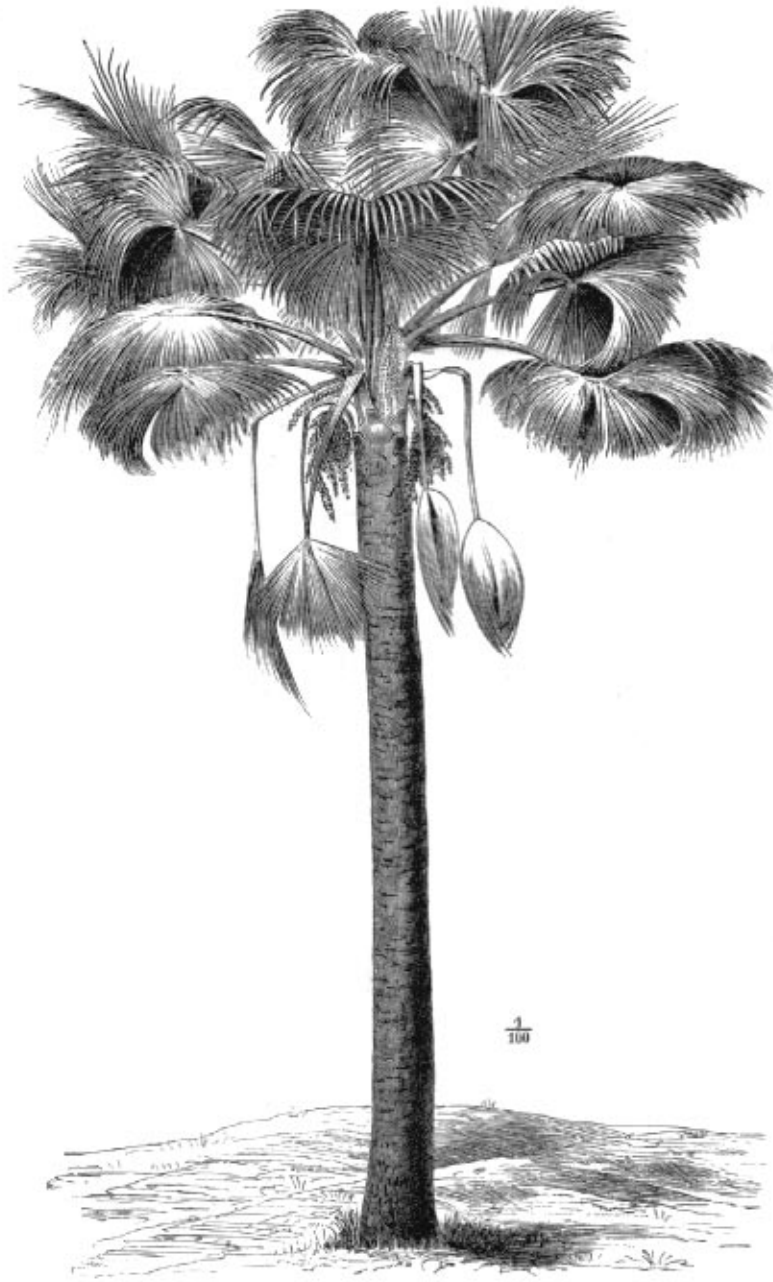

PALMY.

Raphia vinifera P. de B. var. *taedigera*, celkový pohled na palmu.

Mauritia flexuosa L., fil,
celkový pohled na palmu.

Bactris speciosa Mart. Skupina kmenů,
pod nimiž indiánská chatrč.

PALMY.

Phoenix spinosa Thonn., datlovník ostnitý; starý peň kvetoucí.

Arenga saccharifera Labill.; celkový pohled na palmu. A kus větve samčí palice květní, B1 samičí květ se strany, B2 semeník průřezem napříč, C1 semeno z boku, C2 totéž z břišní strany.

Copernicia cerifera Mart., palma karnaubová; kvetoucí strom. A kus tenčího pně s hrboly po opadálých řapících listových, B větevka s plody.