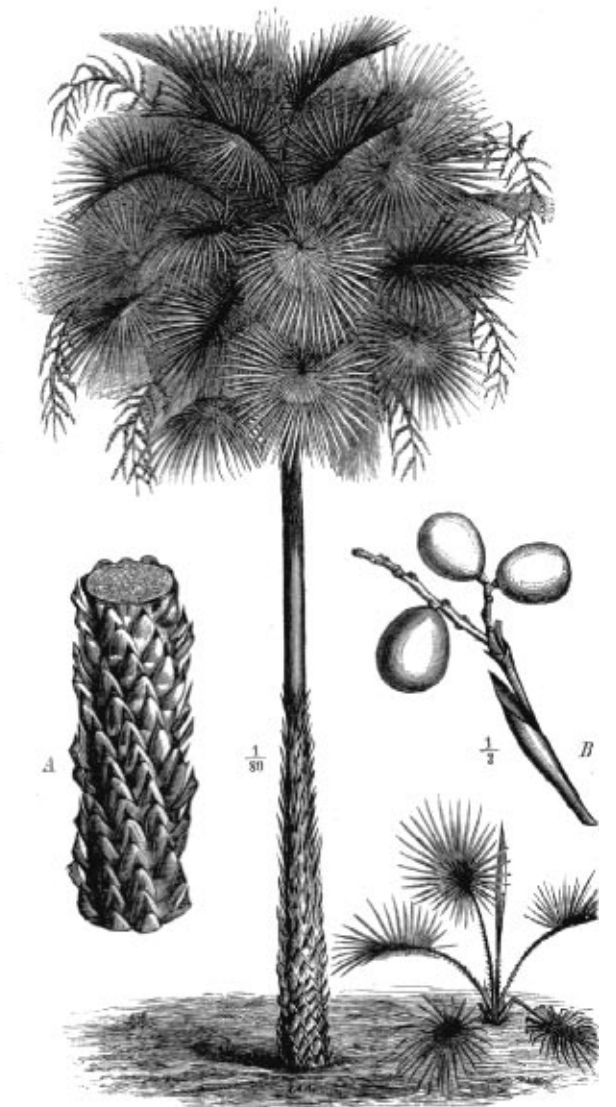

PALMY.

Raphia vinifera P. de B. var. *taedigera*, celkový pohled na palmu.

Mauritia flexuosa L., fil,
celkový pohled na palmu.

Bactris speciosa Mart. Skupina kmenů,
pod nimiž indiánská chatrč.

PALMY.

Phoenix spinosa Thonn., datlovník ostnitý; starý peň kvetoucí.

Arenga saccharifera Labill.; celkový pohled na palmu. A kus větve samčí palice květní, B1 samičí květ se strany, B2 semeník průřezem napříč, C1 semeno z boku, C2 totéž z břišní strany.

Copernicia cerifera Mart., palma karnaubová; kvetoucí strom. A kus tenčího pně s hrboly po opadálých řapících listových, B větevka s plody.