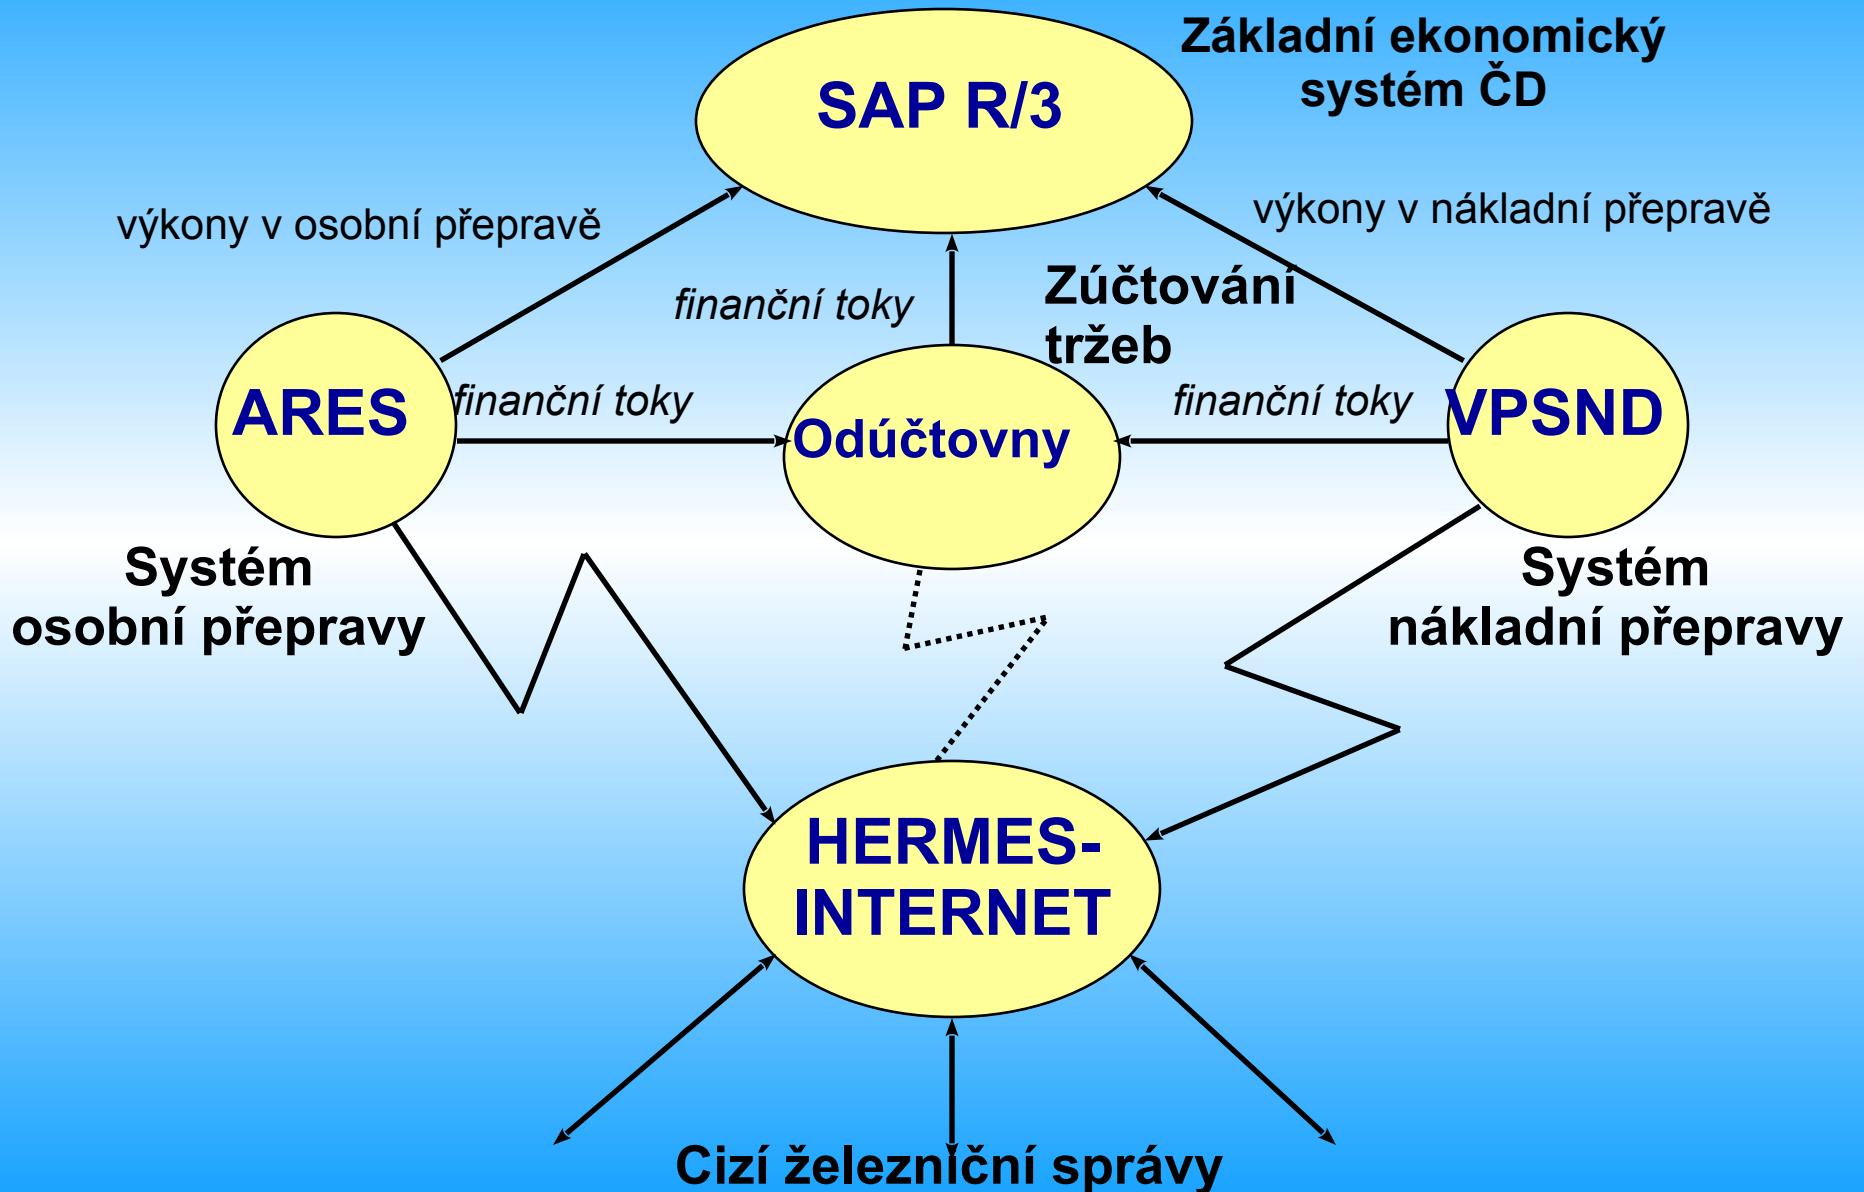

IS ČD - základní schéma