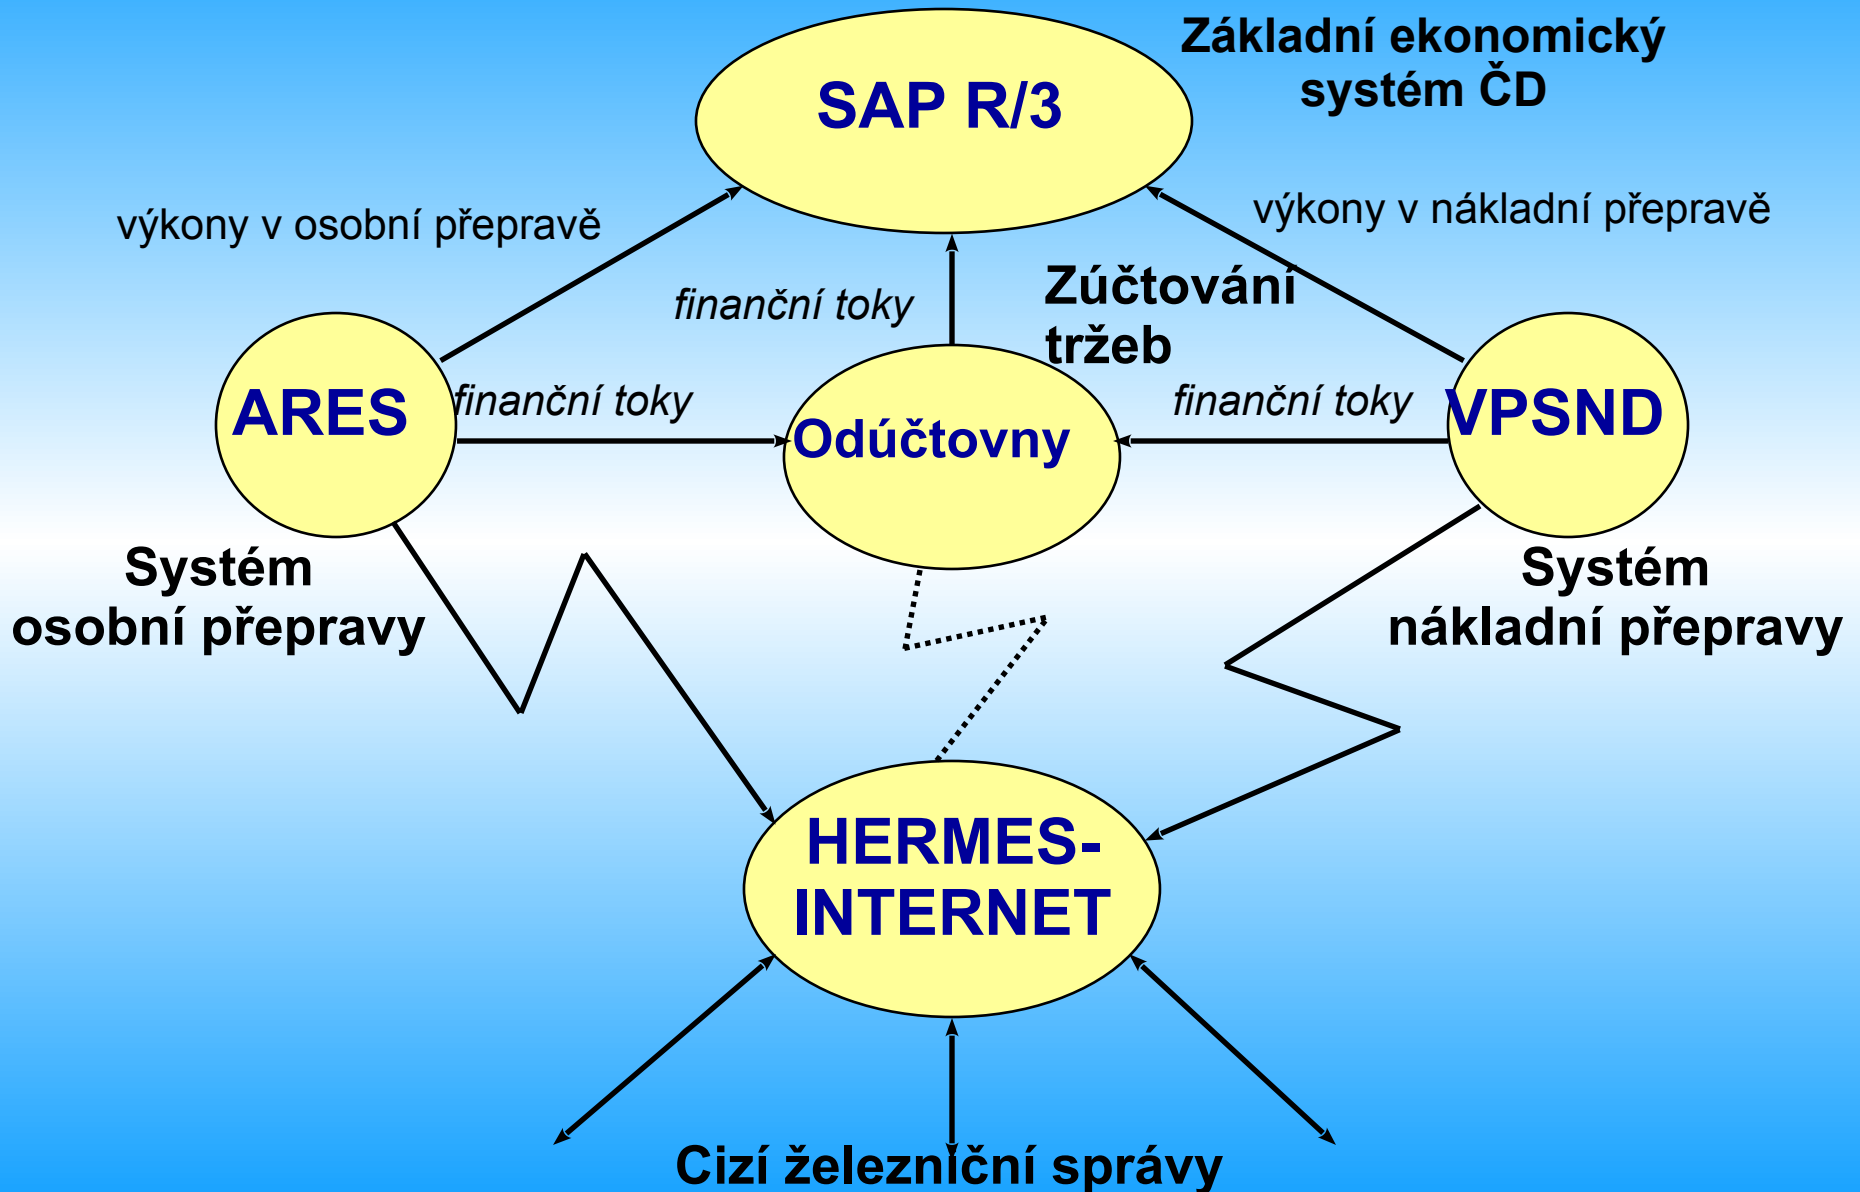

IS ČD - základní schéma