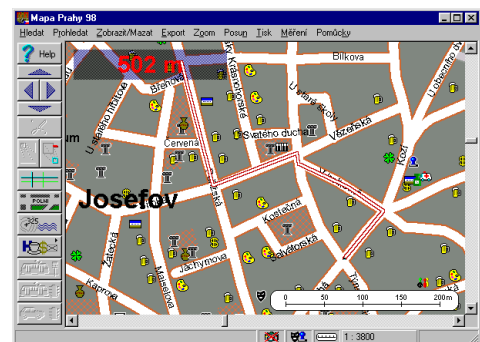

# Mapa Prahy 98

Jeden z nejrozšířenějších software v České republice se dočkal nové, modernizované verze. Zůstalo ověřené a jednoduché ovládání programu a přibýlo mnoho novinek. Program již byl oceněn Produktem měsíce 7/98 Softwarových novin a cenou CHIP TIP 9/98.

Nejvýraznější novinkou je podkreslení digitálních map leteckým snímkem – ortofotomapou, kterou připravila firma NADIR a.s. Letecký snímek zvyšuje přehlednost mapy a výrazně zrychluje orientaci. Zároveň propojuje reálné objekty - domy s údaji v informačních databázích, kterých je téměř 40. Např.: autoservisy, benzínová čerpadla, hasičské stanice, autokempinky, sportovní areály, koupaliště, pojišťovny, STK, velvyslanectví, bankomaty, banky, hotely, nádraží,

obchody, policejní stanice, pošty, restaurace, úřady, vojenské správy, vysoké školy, kina, divadla, koncertní sítě, lékárny, nemocnice, historické památky, galerie, knihovny, muzea a další.

Neméně důležitými novinkami je možnost vyhledání přesné adresy včetně orientačního a popisného čísla a PSČ. Tato funkce rozšířila již populární vyhledávání spojení pomocí automobilu a MHD. Nyní je možné jako nástupní místo zvolit buď adresu nebo libovolný objekt. Například můžete vyhledat spojení pomocí MHD z adresy „Na Vápence 23“ do restaurace „Lví dvůr“.

Po zadání dne v týdnu a denní doby program nabídne spojení s nejmenším počtem přestupů a nejrychlejší spojení. Zároveň vypíše itinerář s nástupy, výstupy a přestupy a s dobou jízdy. Pro detailní informaci program nabízí i zastávkové jízdní řády MHD.