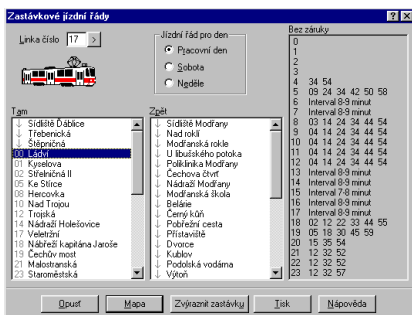

Neméně důležitými novinkami je možnost vyhledání přesné adresy včetně orientačního a popisného čísla a PSČ. Tato funkce rozšířila již populární vyhledávání spojení pomocí automobilu a MHD. Nyní je možné jako nástupní místo zvolit buď adresu nebo libovolný objekt. Například můžete vyhledat spojení pomocí MHD z adresy „Na Vápence 23“ do restaurace „Lví dvůr“.

Po zadání dne v týdnu a denní doby program nabídne spojení s nejmenším počtem přestupů a nejrychlejší spojení. Zároveň vypíše itinerář s nástupy, výstupy a přestupy a s dobou jízdy. Pro detailní informaci program nabízí i zastávkové jízdní řády MHD.