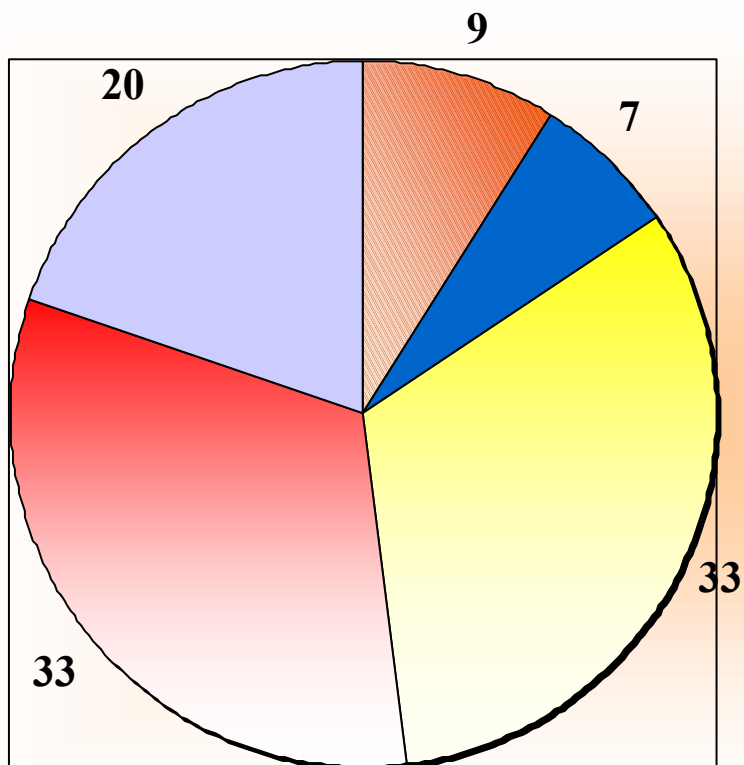

ACI

Konzultanti, vývojáři ve 4D

Počet profesionálních organizací

ACI produkty

Uživatelé

Přes 1,5 milionu uživatelů

- Státní administrativa
- Školství
- Malé společnosti do 100
- Společnosti 100-500
- Společnosti nad 500