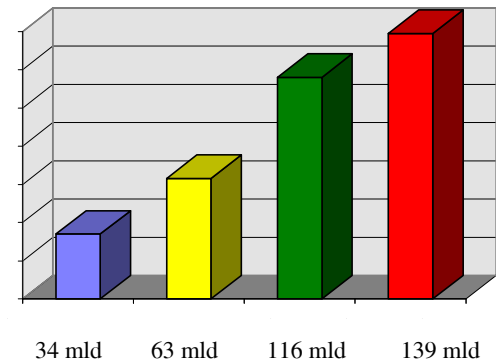

Dane o obrotach:

SERWIS

CROSS
SERWIS

Serwis w firmie **CROSS** ma formę, struktury rozproszonej. Wynika ona generalnie ze struktury organizacyjnej firmy tj. istnienia centrali w Warszawie oraz oddziałów w Opolu i Rzeszowie. Dodatkowo istnieją 2 punkty serwisowe. W organizacji znajduje się oddział firmy w Poznaniu.