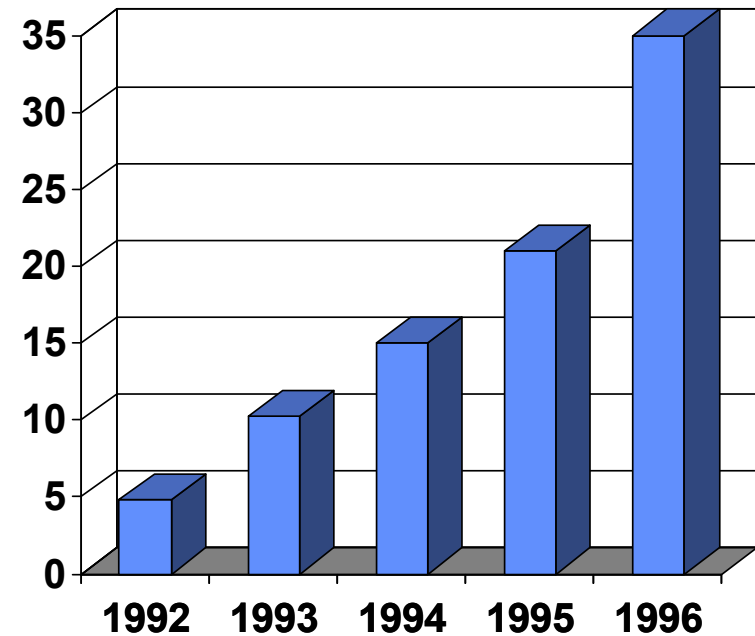

# CALIFORNIA COMPUTER CZOŁOWY DYSTRYBUTOR

- Dystrybucja sprzętu komputerowego
- Ponad 1000 aktywnych klientów
- Sprzedaż wy<sup>31</sup>cznie do firm

# HISTORIA

- Przed 1992 rokiem sprzedaż FOB Amsterdam
- 1992 rok powstania
- Pierwszy kontrakt dystrybucyjny z firm<sup>1</sup> Western Digital

# OBRÓT

- 1992 \$ 4.8 mln
- 1993 \$ 10.25 mln
- 1994 \$ 15 mln
- 1995 \$ 21 mln
- 1996 \$ 35 mln (plan)