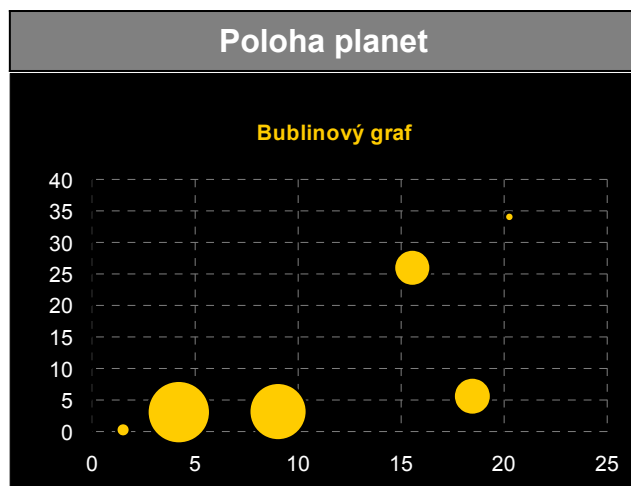

Výroba	
Ice Cream 1	36
Ice Cream 2	29
Ice Cream 3	45
Ice Cream 4	51
Ice Cream 5	38
Ice Cream 6	46
Celková produkce	245

Pro graf nevhodná struktura

Divize 1	Soustruhy	1456
	Frézky	809
	Hoblovky	160
Divize 2	Soustruhy	1258
	Frézky	758
	Hoblovky	212
Divize 3	Soustruhy	1321
	Frézky	839
	Hoblovky	135

	Divize 1	Divize 2	Divize 3
Soustruhy	1456	1258	1321
Frézky	809	758	839
Hoblovky	160	212	135
Celkem	2425	2228	2295

Planeta	Poloha x	Poloha y	Průměr pl.
Mars	1.501	0.258	6794
Jupiter	4.208	3.060	142796
Saturn	9.022	3.162	120000
Uran	18.456	5.594	50800
Neptun	15.543	25.969	48600
Pluto	20.256	34.051	3000