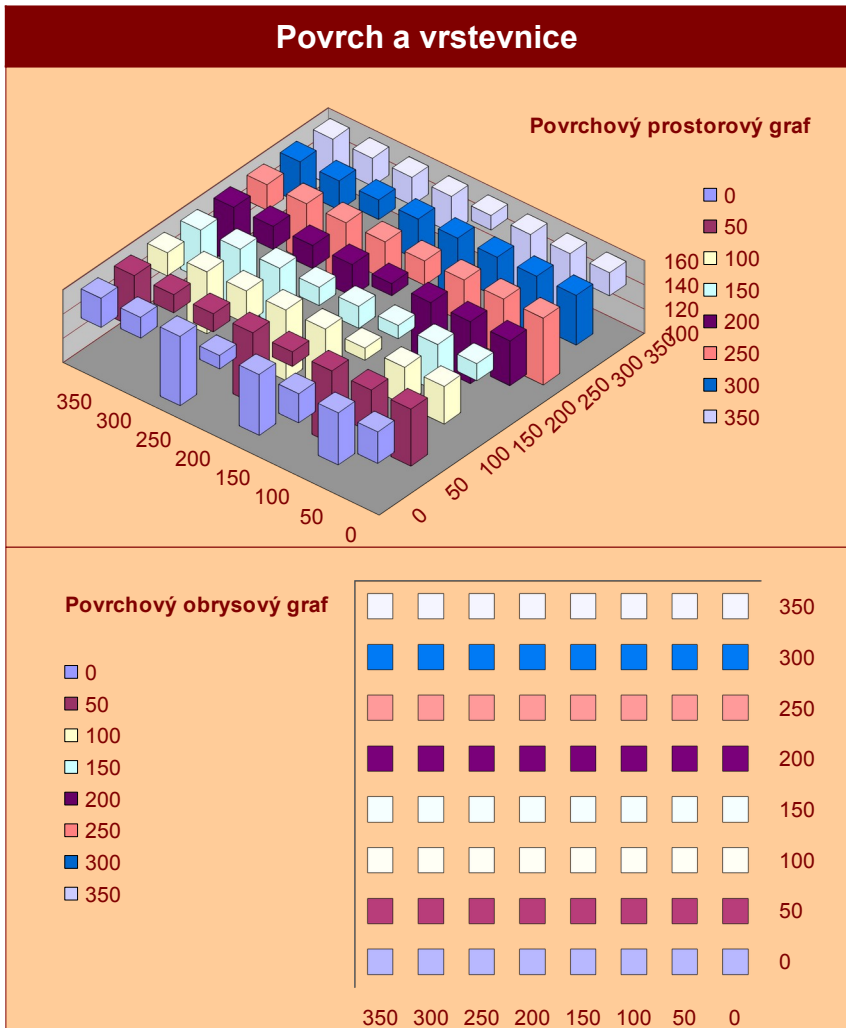

Výroba	
Ice Cream 1	36
Ice Cream 2	29
Ice Cream 3	45
Ice Cream 4	51
Ice Cream 5	38
Ice Cream 6	46
Celková produkce	245

Pro graf nevhodná struktura

Divize 1	Soustruhy	1456
	Frézky	809
	Hoblovky	160
Divize 2	Soustruhy	1258
	Frézky	758
	Hoblovky	212
Divize 3	Soustruhy	1321
	Frézky	839
	Hoblovky	135

	Divize 1	Divize 2	Divize 3
Soustruhy	1456	1258	1321
Frézky	809	758	839
Hoblovky	160	212	135
Celkem	2425	2228	2295

Planeta	Poloha x	Poloha y	Průměr pl.
Mars	1.501	0.258	6794
Jupiter	4.208	3.060	142796
Saturn	9.022	3.162	120000
Uran	18.456	5.594	50800
Neptun	15.543	25.969	48600
Pluto	20.256	34.051	3000

	0	50	100	150	200	250	300	350
0	134	117	136	110	149	103	143	136
50	113	125	100	148	102	145	145	117
100	129	129	150	109	102	133	109	141

150	146	121	149	142	145	112	110	120
200	123	109	102	150	134	141	141	114
250	105	113	125	140	129	112	113	139
300	119	105	127	111	126	144	136	126
350	141	100	102	148	130	137	137	121

Den	Uběhnuto
Pondělí	2 km
Úterý	1 km
Středa	3 km
Čtvrtek	2 km
Pátek	
Sobota	
Neděle	

Celkem: 8 km
 Cíl týdne: 18 km
 Splněno: **44%**

	leden	únor	březen
Dílňa 1	1326	1395	1420
Dílňa 2	1235	1398	1401
Dílňa 3	1102	1259	1369
Dílňa 4	1308	1330	1395