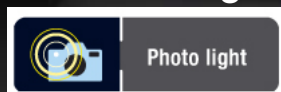

- *fotoaparát používaný vodorovně*
- *dvě přední strany*
- *vyzkoušejte jej ...*

K700 – přední strana telefonu

Sony Ericsson Design

65K TFT
displej

joystick

176x220
pixelů

podsvícená
klávesnice

K700 – přední strana digitální kamery

tlačítka zoom

spoušť

konektor pro
externí anténu

4X digitální
zoom

reproduktor

Photo Light

zrcátko

Vodorovné
uspořádání,
dvojí přední strana