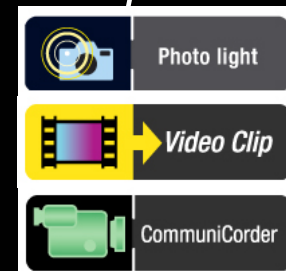

- videoklip nahrajete pouhým stiskem dvou tlačítek a poté jej můžete odeslat jako MMS
- Omezení pro klipy:
  - velikost zprávy MMS
  - kapacita paměti
  - časový limit
- pro natáčení lze použít přisvícení