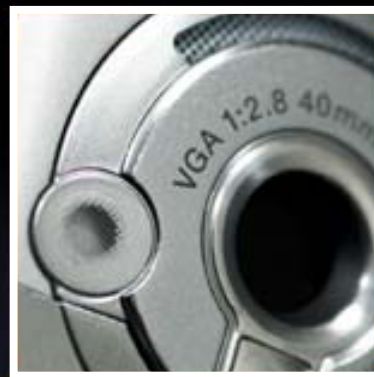

- *fotoaparát používaný vodorovně*
- *dvě přední strany*
- *vyzkoušejte jej ...*

K700 – přední strana telefonu

Sony Ericsson Design

65K TFT
displej

joystick

176x220
pixelů

podsvícená
klávesnice

K700 – přední strana digitální kamery

tlačítka zoom

spoušť

konektor pro
externí anténu

4X digitální
zoom

reproduktor

Photo Light

zrcátko

Vodorovné
uspořádání,
dvojí přední strana