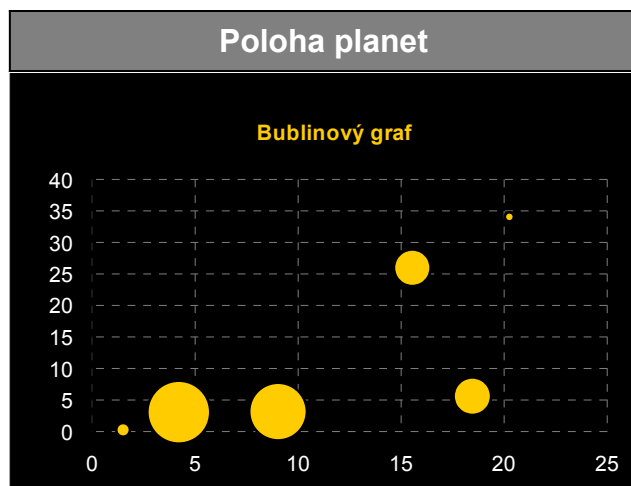

	Výroba
Ice Cream 1	36
Ice Cream 2	29
Ice Cream 3	45
Ice Cream 4	51
Ice Cream 5	38
Ice Cream 6	46
Celková produkce	245

Pro graf nevhodná struktura

Divize 1	Soustruhy	1456
	Frézky	809
	Hoblovky	160
Divize 2	Soustruhy	1258
	Frézky	758
	Hoblovky	212
Divize 3	Soustruhy	1321
	Frézky	839
	Hoblovky	135

	Divize 1	Divize 2	Divize 3
Soustruhy	1456	1258	1321
Frézky	809	758	839
Hoblovky	160	212	135
Celkem	2425	2228	2295

Planeta	Poloha x	Poloha y	Průměr pl.
Mars	1.501	0.258	6794
Jupiter	4.208	3.060	142796
Saturn	9.022	3.162	120000
Uran	18.456	5.594	50800
Neptun	15.543	25.969	48600
Pluto	20.256	34.051	3000