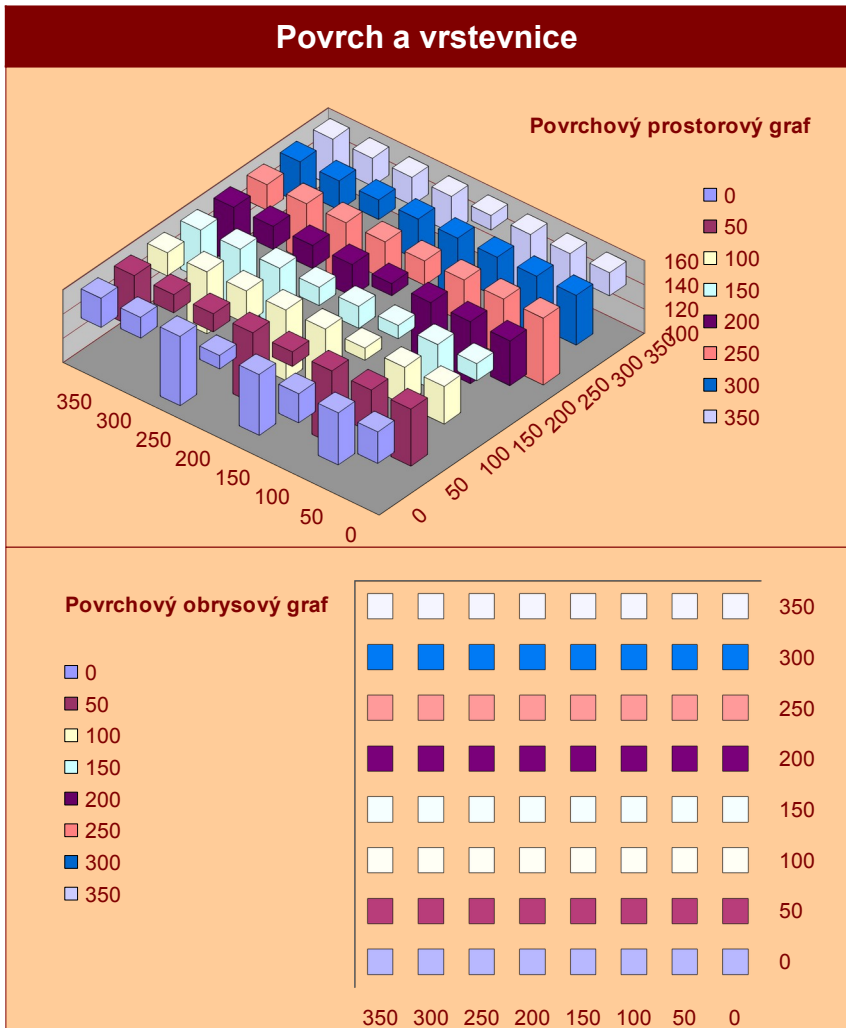

	Výroba
Ice Cream 1	36
Ice Cream 2	29
Ice Cream 3	45
Ice Cream 4	51
Ice Cream 5	38
Ice Cream 6	46
Celková produkce	245

Pro graf nevhodná struktura

Divize 1	Soustruhy	1456
	Frézky	809
	Hoblovky	160
Divize 2	Soustruhy	1258
	Frézky	758
	Hoblovky	212
Divize 3	Soustruhy	1321
	Frézky	839
	Hoblovky	135

	Divize 1	Divize 2	Divize 3
Soustruhy	1456	1258	1321
Frézky	809	758	839
Hoblovky	160	212	135
Celkem	2425	2228	2295

Planeta	Poloha x	Poloha y	Průměr pl.
Mars	1.501	0.258	6794
Jupiter	4.208	3.060	142796
Saturn	9.022	3.162	120000
Uran	18.456	5.594	50800
Neptun	15.543	25.969	48600
Pluto	20.256	34.051	3000

	0	50	100	150	200	250	300	350
0	134	117	136	110	149	103	143	136
50	113	125	100	148	102	145	145	117
100	129	129	150	109	102	133	109	141

150	146	121	149	142	145	112	110	120
200	123	109	102	150	134	141	141	114
250	105	113	125	140	129	112	113	139
300	119	105	127	111	126	144	136	126
350	141	100	102	148	130	137	137	121

Den	Uběhnuto
Pondělí	2 km
Úterý	1 km
Středa	3 km
Čtvrtek	2 km
Pátek	
Sobota	
Neděle	

Celkem: 8 km
 Cíl týdne: 18 km
 Splněno: **44%**

	leden	únor	březen
Dílňa 1	1326	1395	1420
Dílňa 2	1235	1398	1401
Dílňa 3	1102	1259	1369
Dílňa 4	1308	1330	1395