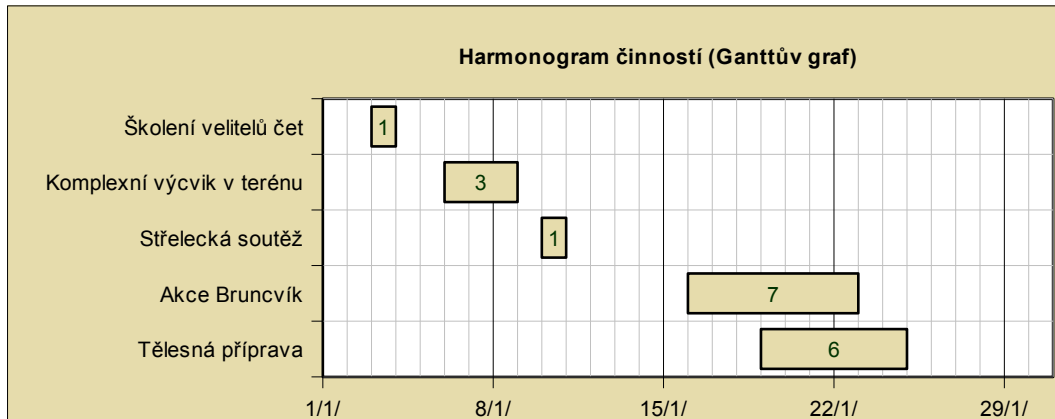

Činnost	Datum zahájení	Počet dní	Datum ukončení
Školení velitelů čet	1/3/2004	1	1/3/2004
Komplexní výcvik v terénu	1/6/2004	3	1/8/2004
Střelecká soutěž	1/10/2004	1	1/10/2004
Akce Bruncvík	1/16/2004	7	1/22/2004
Tělesná příprava	1/19/2004	6	1/24/2004