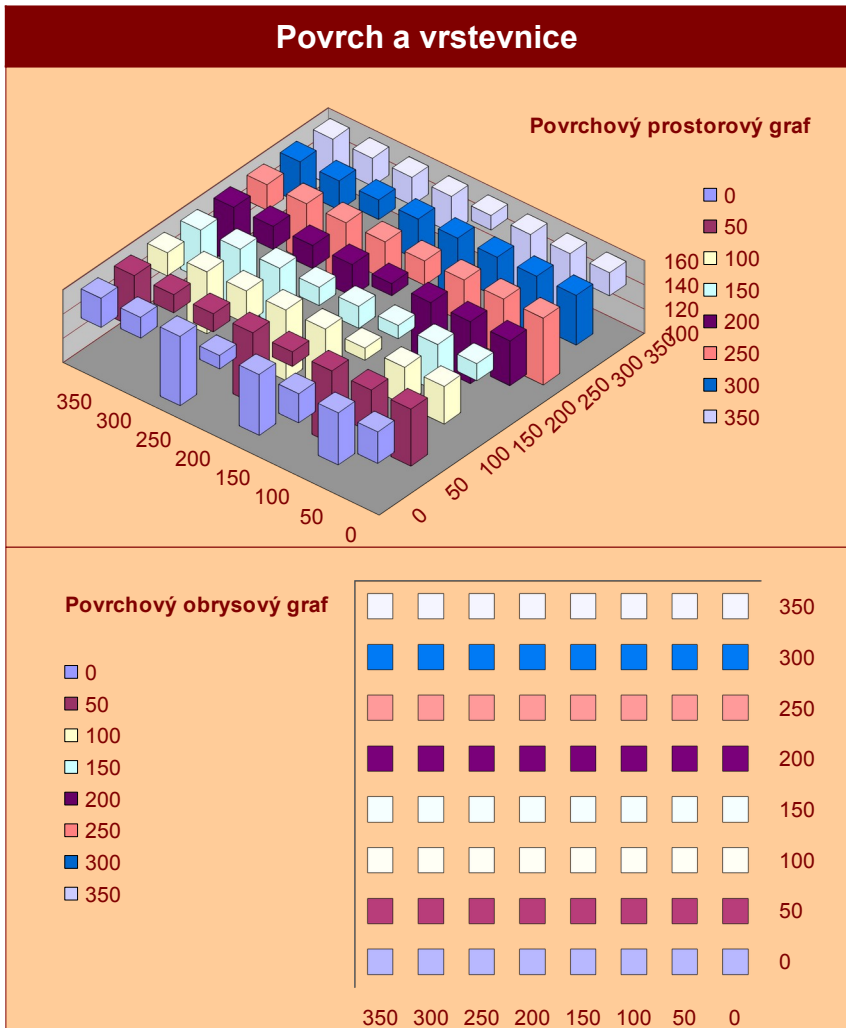

	Výroba
Ice Cream 1	36
Ice Cream 2	29
Ice Cream 3	45
Ice Cream 4	51
Ice Cream 5	38
Ice Cream 6	46
Celková produkce	245

Pro graf nevhodná struktura

Divize 1	Soustruhy	1456
	Frézky	809
	Hoblovky	160
Divize 2	Soustruhy	1258
	Frézky	758
	Hoblovky	212
Divize 3	Soustruhy	1321
	Frézky	839
	Hoblovky	135

	Divize 1	Divize 2	Divize 3
Soustruhy	1456	1258	1321
Frézky	809	758	839
Hoblovky	160	212	135
Celkem	2425	2228	2295

Planeta	Poloha x	Poloha y	Průměr pl.
Mars	1.501	0.258	6794
Jupiter	4.208	3.060	142796
Saturn	9.022	3.162	120000
Uran	18.456	5.594	50800
Neptun	15.543	25.969	48600
Pluto	20.256	34.051	3000

	0	50	100	150	200	250	300	350
0	134	117	136	110	149	103	143	136
50	113	125	100	148	102	145	145	117
100	129	129	150	109	102	133	109	141

150	146	121	149	142	145	112	110	120
200	123	109	102	150	134	141	141	114
250	105	113	125	140	129	112	113	139
300	119	105	127	111	126	144	136	126
350	141	100	102	148	130	137	137	121

Den	Uběhnuto
Pondělí	2 km
Úterý	1 km
Středa	3 km
Čtvrtek	2 km
Pátek	
Sobota	
Neděle	

Celkem: 8 km
 Cíl týdne: 18 km
 Splněno: **44%**

	leden	únor	březen
Dílna 1	1326	1395	1420
Dílna 2	1235	1398	1401
Dílna 3	1102	1259	1369
Dílna 4	1308	1330	1395