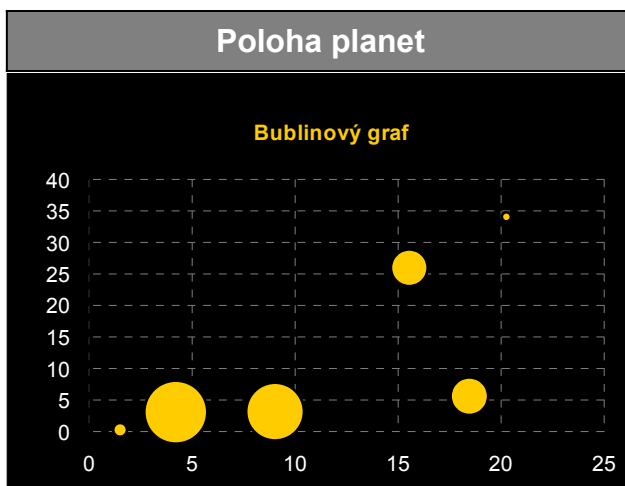

	Výroba
Ice Cream 1	36
Ice Cream 2	29
Ice Cream 3	45
Ice Cream 4	51
Ice Cream 5	38
Ice Cream 6	46
Celková produkce	245

Pro graf nevhodná struktura

Divize 1	Soustruhy	1456
	Frézky	809
	Hoblovky	160
Divize 2	Soustruhy	1258
	Frézky	758
	Hoblovky	212
Divize 3	Soustruhy	1321
	Frézky	839
	Hoblovky	135

	Divize 1	Divize 2	Divize 3
Soustruhy	1456	1258	1321
Frézky	809	758	839
Hoblovky	160	212	135
Celkem	2425	2228	2295

Planeta	Poloha x	Poloha y	Průměr pl.
Mars	1.501	0.258	6794
Jupiter	4.208	3.060	142796
Saturn	9.022	3.162	120000
Uran	18.456	5.594	50800
Neptun	15.543	25.969	48600
Pluto	20.256	34.051	3000