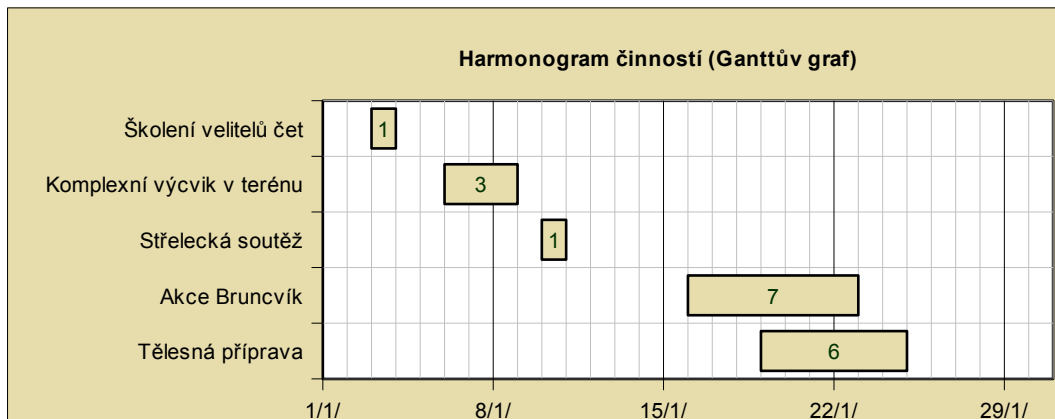

Činnost	Datum zahájení	Počet dní	Datum ukončení
Školení velitelů čet	1/3/2004	1	1/3/2004
Komplexní výcvik v terénu	1/6/2004	3	1/8/2004
Střelecká soutěž	1/10/2004	1	1/10/2004
Akce Bruncvík	1/16/2004	7	1/22/2004
Tělesná příprava	1/19/2004	6	1/24/2004