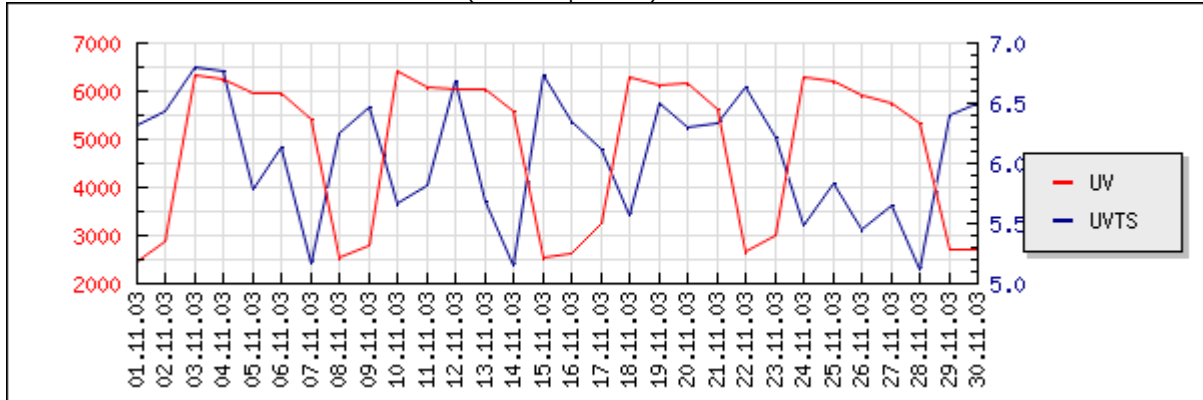

---

V Praze dne

---

Za auditora

**UV A UVTS V PRŮBĚHU SLEDOVANÉHO OBDOBÍ (sledováno po dnech)**

**PRŮMĚRNÉ DENNÍ HODNOTY UV A UVTS (sledováno po týdnech)**

**UV V PRŮBĚHU DNE**

**UV ZA DEN V TÝDNU**

### UV ZA CELÉ MĚŘENÉ OBDOBÍ