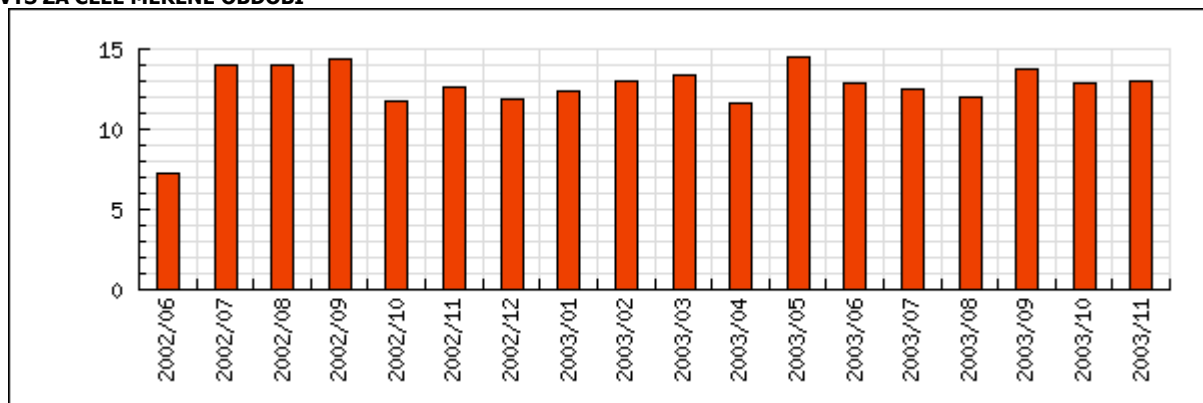

UVTS ZA CELÉ MĚŘENÉ OBDOBÍ