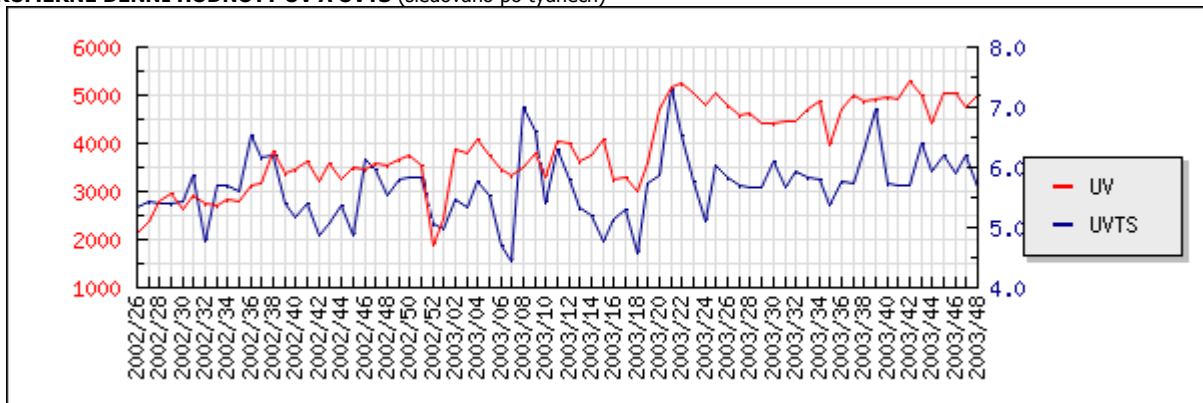

---

V Praze dne

---

Za auditora

**UV A UVTS V PRŮBĚHU SLEDOVANÉHO OBDOBÍ (sledováno po dnech)**

**PRŮMĚRNÉ DENNÍ HODNOTY UV A UVTS (sledováno po týdnech)**

**UV V PRŮBĚHU DNE**

**UV ZA DEN V TÝDNU**

### UV ZA CELÉ MĚŘENÉ OBDOBÍ

### UVTS ZA CELÉ MĚŘENÉ OBDOBÍ