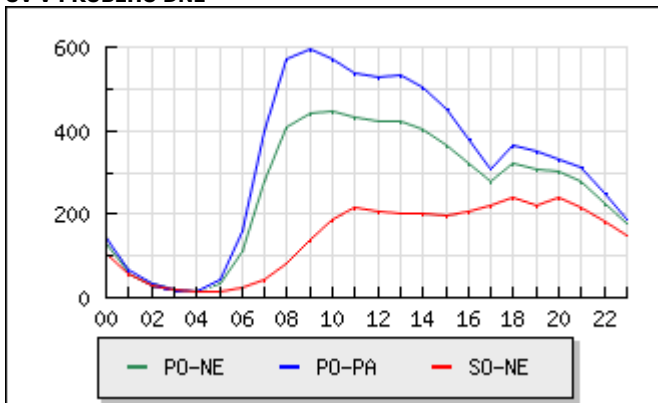

---

V Praze dne

---

Za auditora

**UV A UVTS V PRŮBĚHU SLEDOVANÉHO OBDOBÍ (sledováno po dnech)**

**PRŮMĚRNÉ DENNÍ HODNOTY UV A UVTS (sledováno po týdnech)**

**UV V PRŮBĚHU DNE**

**UV ZA DEN V TÝDNU**

### UV ZA CELÉ MĚŘENÉ OBDOBÍ

### UVTS ZA CELÉ MĚŘENÉ OBDOBÍ