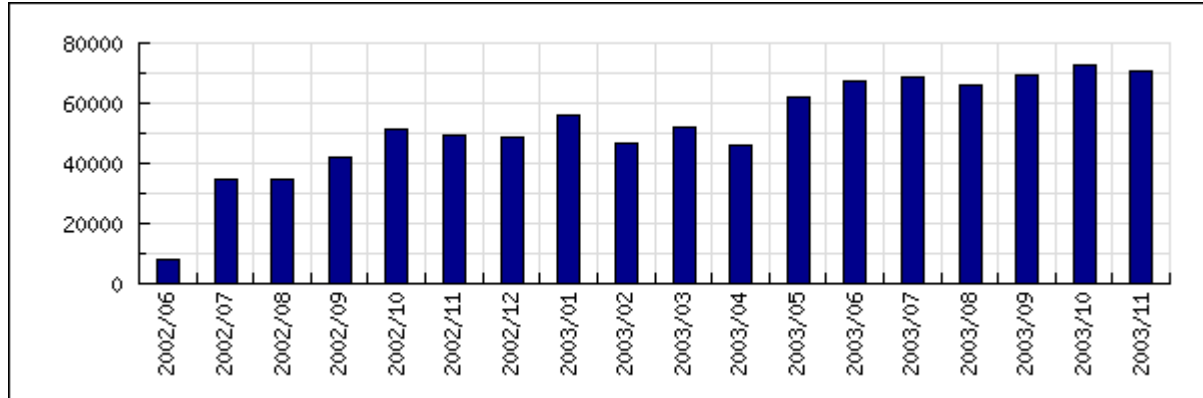

---

V Praze dne

---

Za auditora

**UV A UVTS V PRŮBĚHU SLEDOVANÉHO OBDOBÍ (sledováno po dnech)**

**PRŮMĚRNÉ DENNÍ HODNOTY UV A UVTS (sledováno po týdnech)**

**UV V PRŮBĚHU DNE**

**UV ZA DEN V TÝDNU**

### UV ZA CELÉ MĚŘENÉ OBDOBÍ