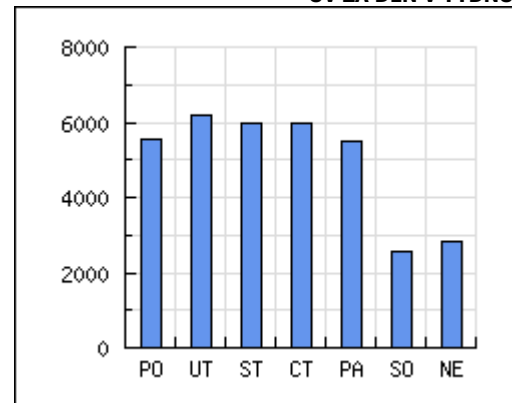

---

V Praze dne

---

Za auditora

**UV A UVTS V PRŮBĚHU SLEDOVANÉHO OBDOBÍ (sledováno po dnech)**

**PRŮMĚRNÉ DENNÍ HODNOTY UV A UVTS (sledováno po týdnech)**

**UV V PRŮBĚHU DNE**

**UV ZA DEN V TÝDNU**

### UV ZA CELÉ MĚŘENÉ OBDOBÍ

### UVTS ZA CELÉ MĚŘENÉ OBDOBÍ