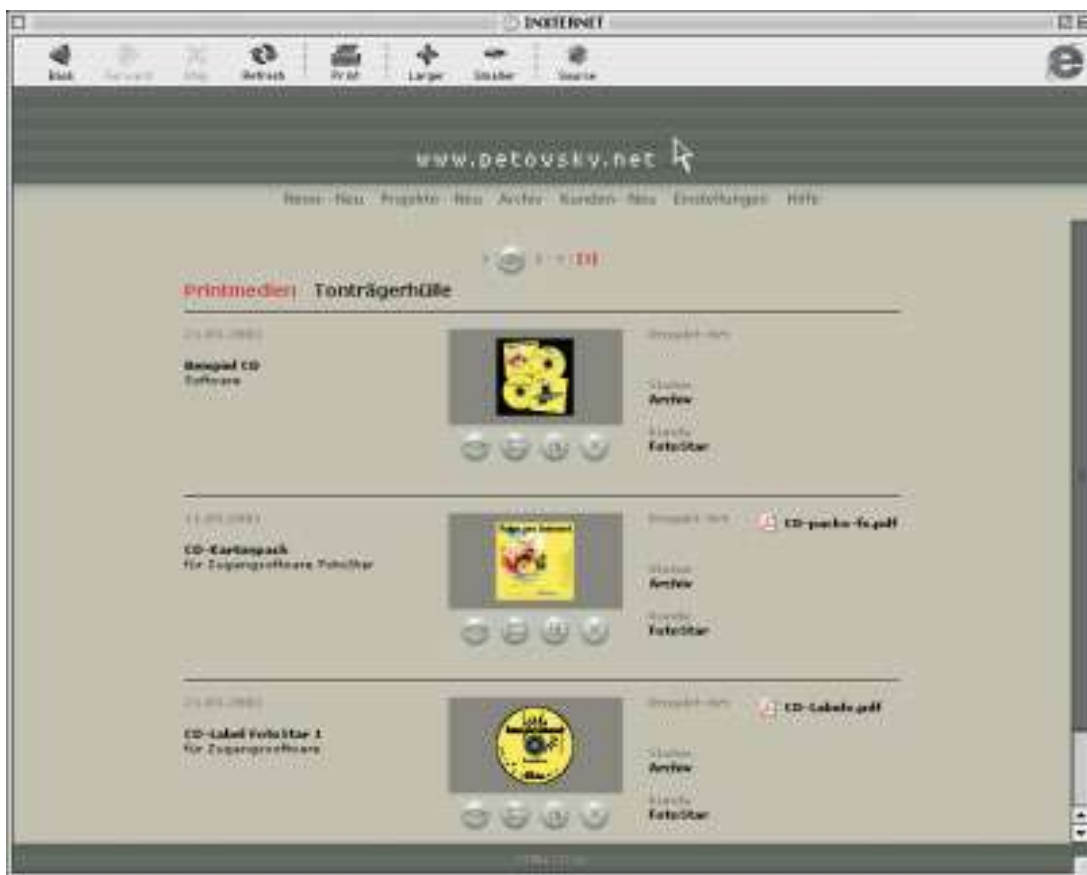

NÁŠ MISTROVSKÝ KOUSEK:

INXNET APS®

PREZENTAČNÍ SYSTÉM A PROJEKTOVÝ MANAGEMENT

... TAKÉ PRO VÁS MŮŽE BÝT VELKÝM PŘÍNOSEM