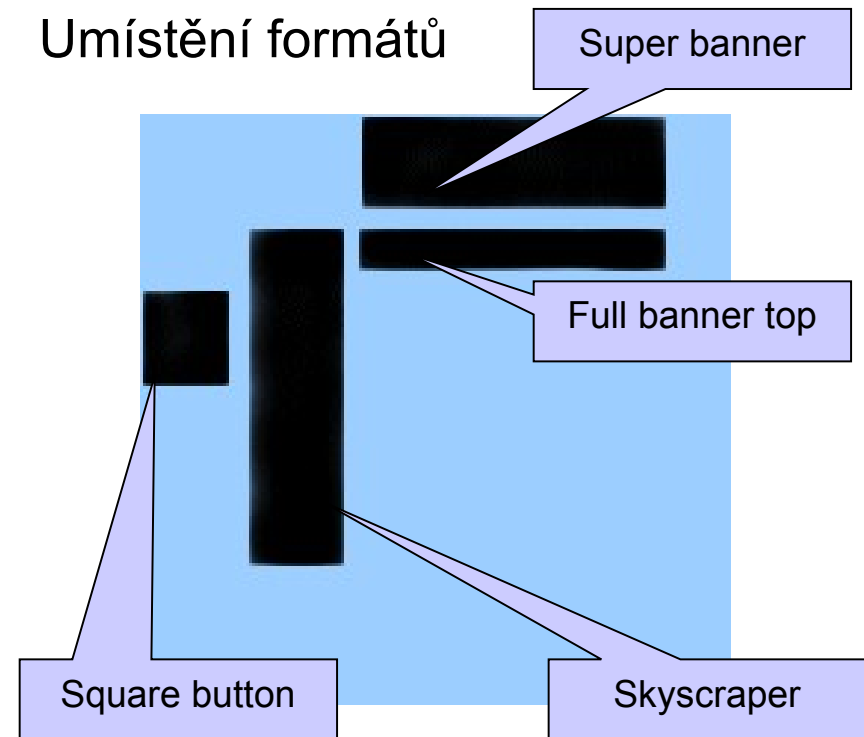

| SQUARE BOTTOM | |
|---------------------------|--|
| Charakteristika, umístění | Snadno upoutá pozornost uživatele, umístění – horní část levého sloupce HP a všech ostatních stránek |
| Rozměr | 125 x 125 px |
| Objem | 15 tis. impresí za měsíc |

Invex 2002

(speciální reklamní pack Světa hardware)

| SUPER BANNER | |
|---------------------------|--|
| Charakteristika, umístění | Nadstandardní, nepřehlédnutelný reklamní prostor na top pozici HP a všech ostatních stránek. |
| Rozměr | 468 x 120 px |
| Objem | 5 tis. impresí |

Invex 2002

(speciální reklamní pack Světa PDA)

Popis pozic:

Svět PDA - site

Umístění formátů

Invex 2002

(speciální reklamní pack Světa PDA)

Cena: