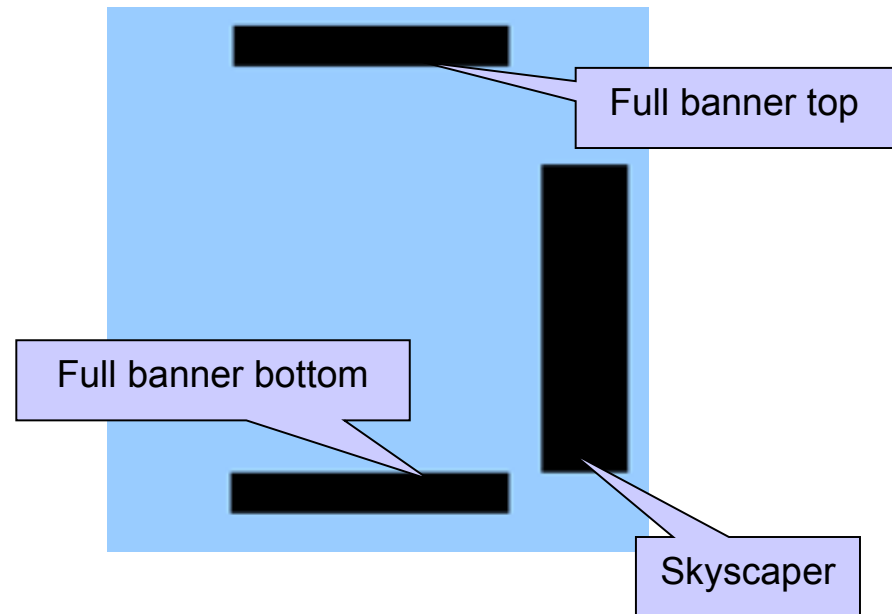

Umístění formátů