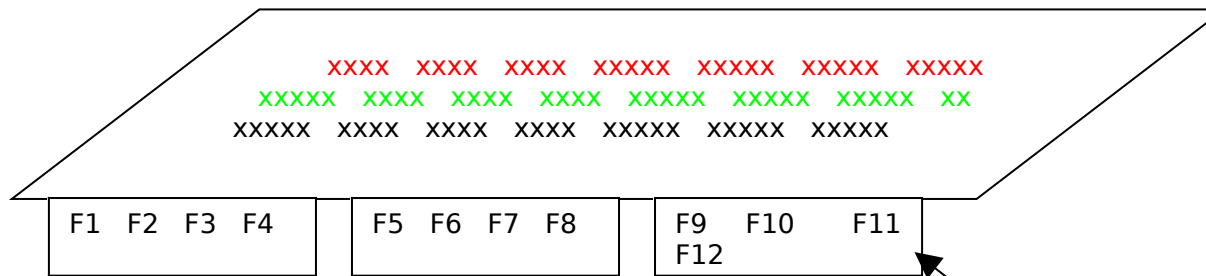

Popisky funkčních kláves

Chlopně ohnout a zasunout do mezery nak klávesamy

MS WORD

	Nápověda	Přesunout	Vložit aut. text	Opakování akce	Přejít na	Další část okna	Pravopis	Rozšíření výběru		Akt. vybr. polí	Aktivace nabídek	Další pole	Uložit jako	
Shift	Kontextová nápověda	Kopírovat	Velká/malá	Opakování Najít	Na před. revizi	Předchozí část okna	Terazus	Zúžení výběru		Přepnout kód / výsl.	Místní nabídka	Předcházející pole	Uložit	Shift
Ctrl		Náhled	Vyjmout do zásobníku	Zavřít okno	Ob. okno dokumentu	Další okno	Přesunout	Velikost		Prázdné pole	Max. okno dokumentu	Zamknout pole	Otevřít	Ctrl
Ctrl+Shift			Vložit ze zásobníku		Úprava záložky	Předchozí okno	Akt. zdroj	Zruš propoj. pole		Zrušit propoj. pole	Zobrazit pravítko	Odemknout pole	Tisk	Ctrl+Shift
Alt	Další pole		Vytvořit aut. text	Ukončit Word	Ob. okno programu		Další chyba	Spustit makro		Přep. vše kód / výsl.	Max. okno programu	Zobrazik kód VB		Alt
	F1	F2	F3	F4	F5	F6	F7	F8		F9	F10	F11	F12	

MS EXCEL

	Nápověda	Uprav buňku	Vlož název do vzorce	Opakuj akci	Přejít na	Další okno	Pravopis	Rozšířit výběr		Vyp. všech listy	Aktivace nabídek	Vytvoř graf	Uložit jako	
Shift	Co je to?	Uprav komentář	Vlož funkci do vzorce	Opakuj Najít	Najít	Předchozí okno		Doplnit výběr		Vypoč. akt. list	Místní nabídka	Nový list	Uložit	Shift
Ctrl			Definuj název	Zavři okno	Obnov vel. okna	Další okno sešitu	Přesuň okno	Změnit vel. okna		Zmenši sešit	Obnov okno	Vlož list maker	Otevřít	Ctrl
Ctrl+Shift			Vytv. název z popisků			Před. okno sešitu							Tisk	Ctrl+Shift
Alt	Vlož list s grafem	Uložit jako		Konec				dialog Makro				Zobrazik kód VB		Alt
	F1	F2	F3	F4	F5	F6	F7	F8		F9	F10	F11	F12	