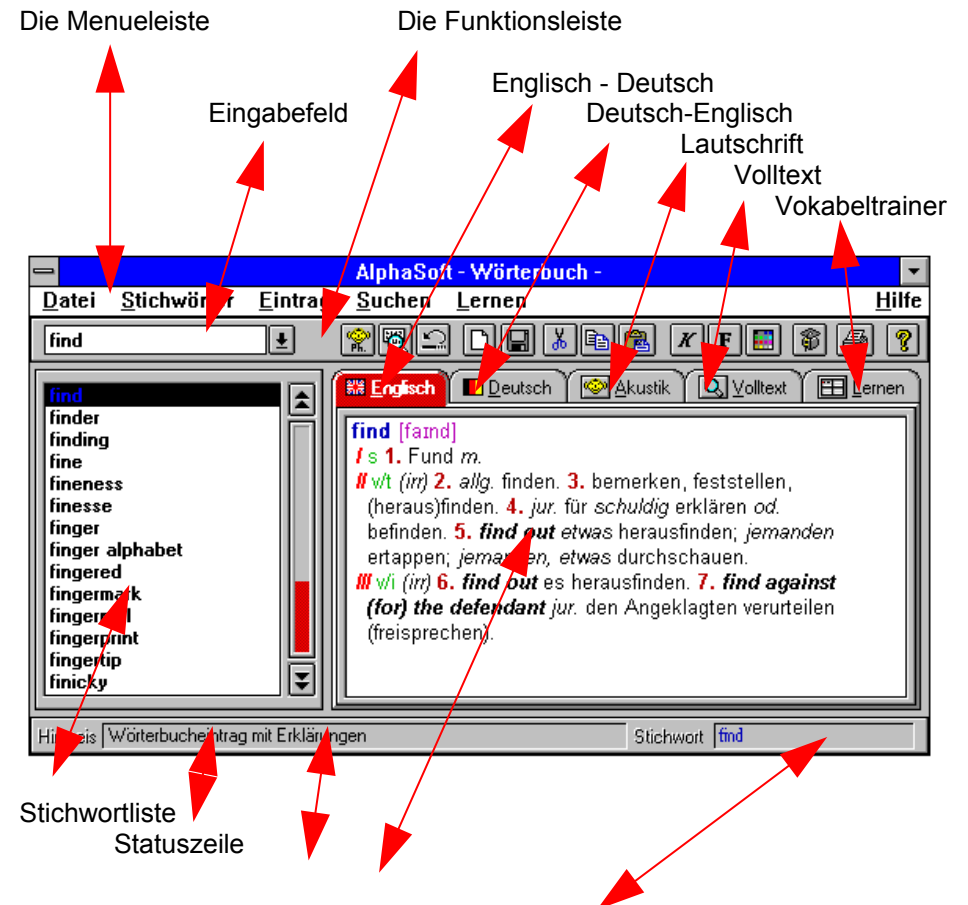

AlphaSoft

Das intelligente Wörterbuch Für Deutsch und Englisch

Bedienerfreundlichkeit

- mit der Maus oder Tastatur bedienbar
- bildorientiertes Hilfesystem
- intuitiv bedienbare Toolbar
- einfache Handhabung der Editierfunktionen
- Als Add-In ab WinWord 6.0 verwendbar

Anpassungsfähigkeit

- jeder Eintrag ist erweiter-, veränder- und ergänzbar
- Originaleintrag kann jederzeit mit einem Knopfdruck sichtbar gemacht werden
- unbegrenzte Anlage neuer Stichwörter mit Benutzereinträgen

Informationsvielfalt der Wörterbucheinträge

- Angabe zur Sprachgebrauchsebene
- Angabe zur Wortart
- Anwendungsbeispiele und idiomatische Wendungen
- Anzeigen der internationalen Lautschrift
- Mehr als **125.000** Wörter und Wendungen

Suchfunktionen

- nach Lautschrift, d.h. ähnlich klingenden Wörtern (Mayer, Maier, Meyer, Meier)
- Stichwortsuche
- Suche durch alle Einträge des Wörterbuches

Druckerfunktionen

- Drucken aller nachgeschlagenen Einträge
- Drucken eines einzelnen Eintrages
- Kopieren auch in andere Anwendungen möglich

AlphaSoft

Inhaberin: Sigrun Göllner
Aldingerstraße 86
70806 Kornwestheim
Tel: 07 154 18 27 00
Fax: 07154 18 27 00