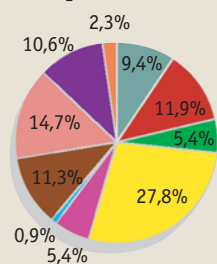

Опрос/статистика

Какие новые телефоны самые красивые?

- Alcatel
- Ericsson
- Motorola
- Nokia
- Panasonic
- Philips
- Samsung
- Siemens
- Sony
- Другой

Судя по результатам опроса, средства, вложенные компанией Nokia в разработку стильного и современного дизайна своих мобильных телефонов, были потрачены не напрасно.

Источник: www.triacom.ru