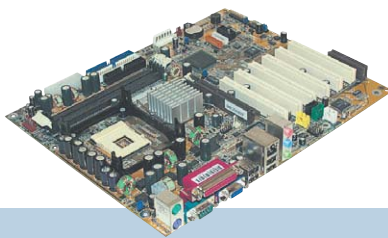

Материнская плата

DFI NB76-EA

АДРЕС В ИНТЕРНЕТЕ
ЦЕНА, $

<http://ru.dfi.com.tw>
100

Очевидным недостатком всех существующих плат на чипсете i845D и его модификациях, как известно, являлась малая пропускная способность оперативной памяти DDR266 по сравнению с RDRAM. Официально чипсет i845G не рассчитан на применение оперативной памяти DDR333, однако первой платой, которая поддерживает такой тип памяти, появившейся на нашем рынке, стала плата производства DFI. В комплекте с ней пользователь получит еще и модуль расширения встроенного видео, который устанавливается в PCI и оборудован разъемами DVI и TV-out. Вывод изображения на телевизор осуществляется как через композитный, так и через S-Video разъем. Также в комплект входит небольшая плата, содержащая цифровые разъемы S/PDIF-in/out. Кроме этого, DFI предлагает к плате Media Kit. Это набор, включающий в себя Smart Card/Memory Stick/Secure Digital Reader. Пользоваться последним очень удобно, так как он аналогичен по исполнению 3,5-дюймовому дисководу, соответственно, все слоты доступны на передней панели системного блока. Проблем с программным обеспечением во время тестирования мы не обнаружили. Пожалуй, единственный недостаток этой платы — плохая разводка. Дело в том, что все разъемы расположены не очень удобно, и подключение питания и IDE-шлейфов может вызвать затруднения. В целом, плата показала себя неплохо: переход к более скоростной оперативной памяти добавляет порядка 4% общей производительности. ■ ■ ■

Технические данные

Чипсет	▶ Intel 845G
Количество слотов	▶ 1xAGP, 6xPCI, 1xCNR
Оперативная память	▶ 2xDDR 200/266/333
Разъемы	▶ 4xUSB 2.0, S/PDIF-in, S/PDIF-out, LAN, tv-out (RCA, S-Video), DVI
Встроенное видео	▶ Intel Extreme Graphics