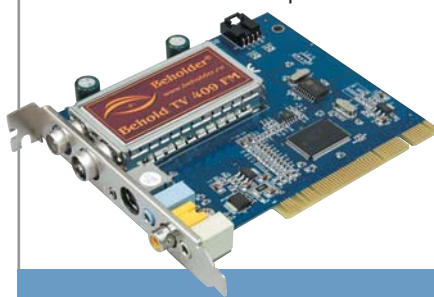

ТВ-тюнер

Behold TV 409 FM

АДРЕС В ИНТЕРНЕТЕ
ЦЕНА, $

www.beholder.ru
65

Тайваньская компания Beholder представила в обновленном виде целую линейку ТВ-тюнеров. Связано это с переходом на новый ВЧ-блок Philips MK3. Главным его отличием от своего предшественника, модели MK2, стала в первую очередь более высокая избирательная чувствительность. Тюнер оснащен прекрасным приемником радиосигнала, поэтому его можно использовать в качестве основы для медицентра. Также были доработаны элементная база и программа для работы с устройством. Новый модельный ряд тюнеров возглавляет Behold TV 409 FM. Далее, в порядке убывания возможностей, идут платы с номерами 407 и 405. Основное отличие этих моделей друг от друга заключается в том, что тюнеры 409 и 407 могут работать со стереозвучком и предоставляют возможность оцифровки аудиосигнала, а модель 405 работает только в режиме моно и не имеет АЦП. Комплект поставок для всех тюнеров одинаков: пульт ДУ, выносной инфракрасный датчик, два аудиокабеля, FM-антенна, диск с программным обеспечением, диск с пакетом WinDVD Creator от InterVideo и краткое руководство на русском языке. ■ ■ ■

Технические характеристики	
Чипсет	▶ Philips SAA 7135 HL
FM-радио	▶ •
Аудиостандарты ТВ	▶ BG/DK/I/L Mono BG/DK A2 Stereo BG/DK/I/L NICAM 728 Stereo
Видеостандарты ТВ	▶ PAL, SECAM, NTSC
Интерфейс	▶ PCI